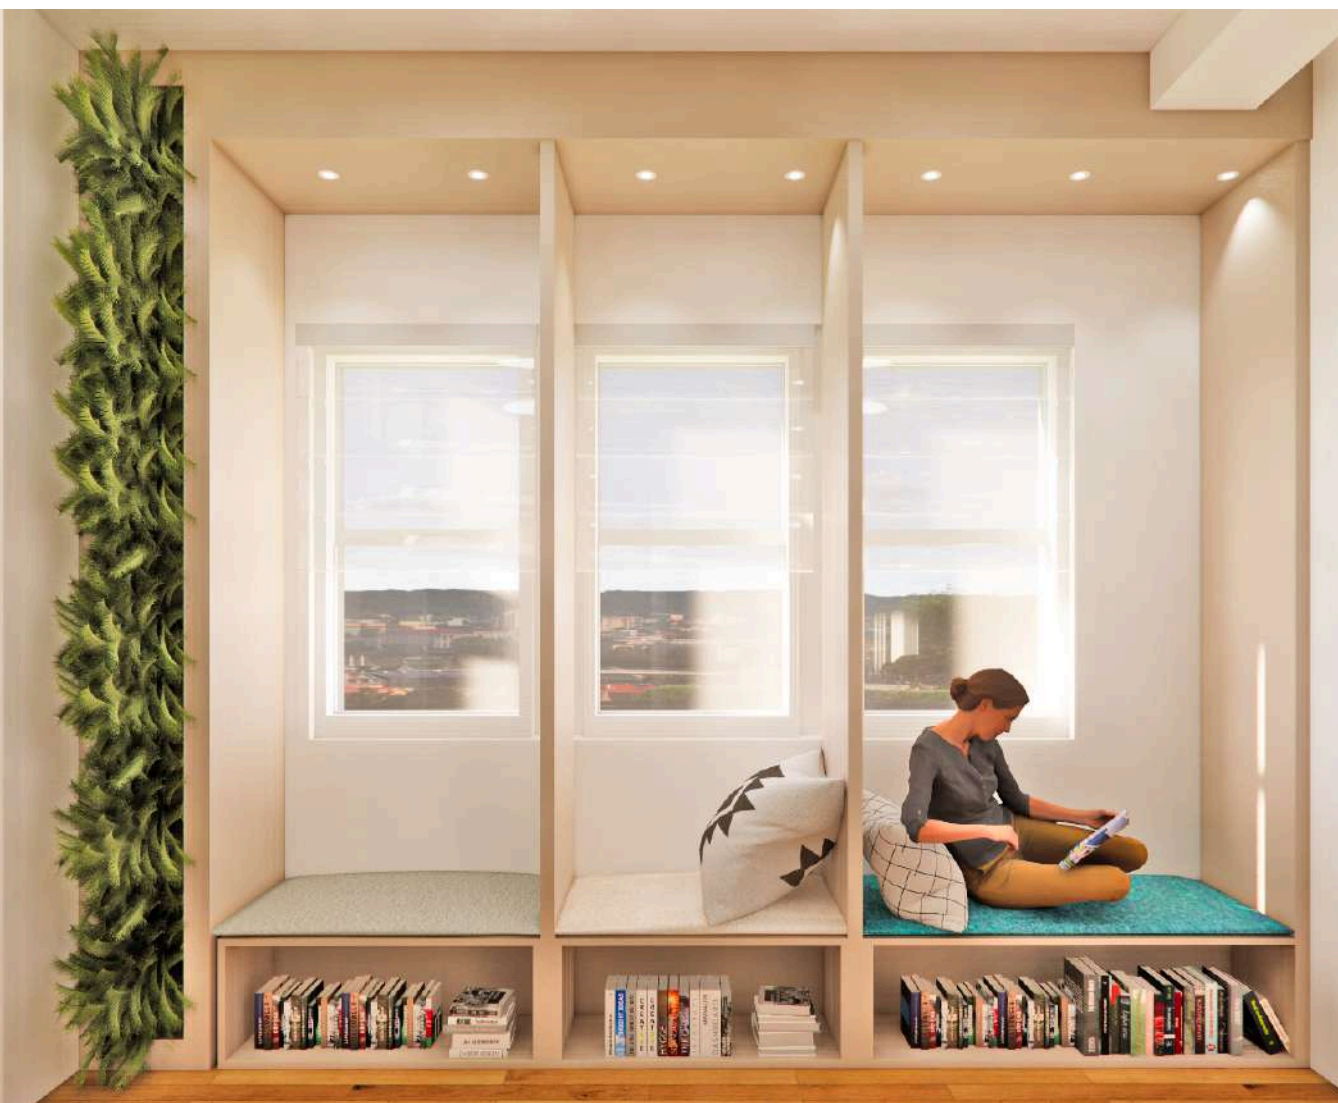

SALLE DE RÉUNION

Une salle de réunion fermée et insonorisée offre de nombreux avantages, tels que la confidentialité, la concentration, la productivité, la qualité des réunions et la flexibilité.

Cela crée un environnement propice à des échanges fructueux et à des discussions efficaces.