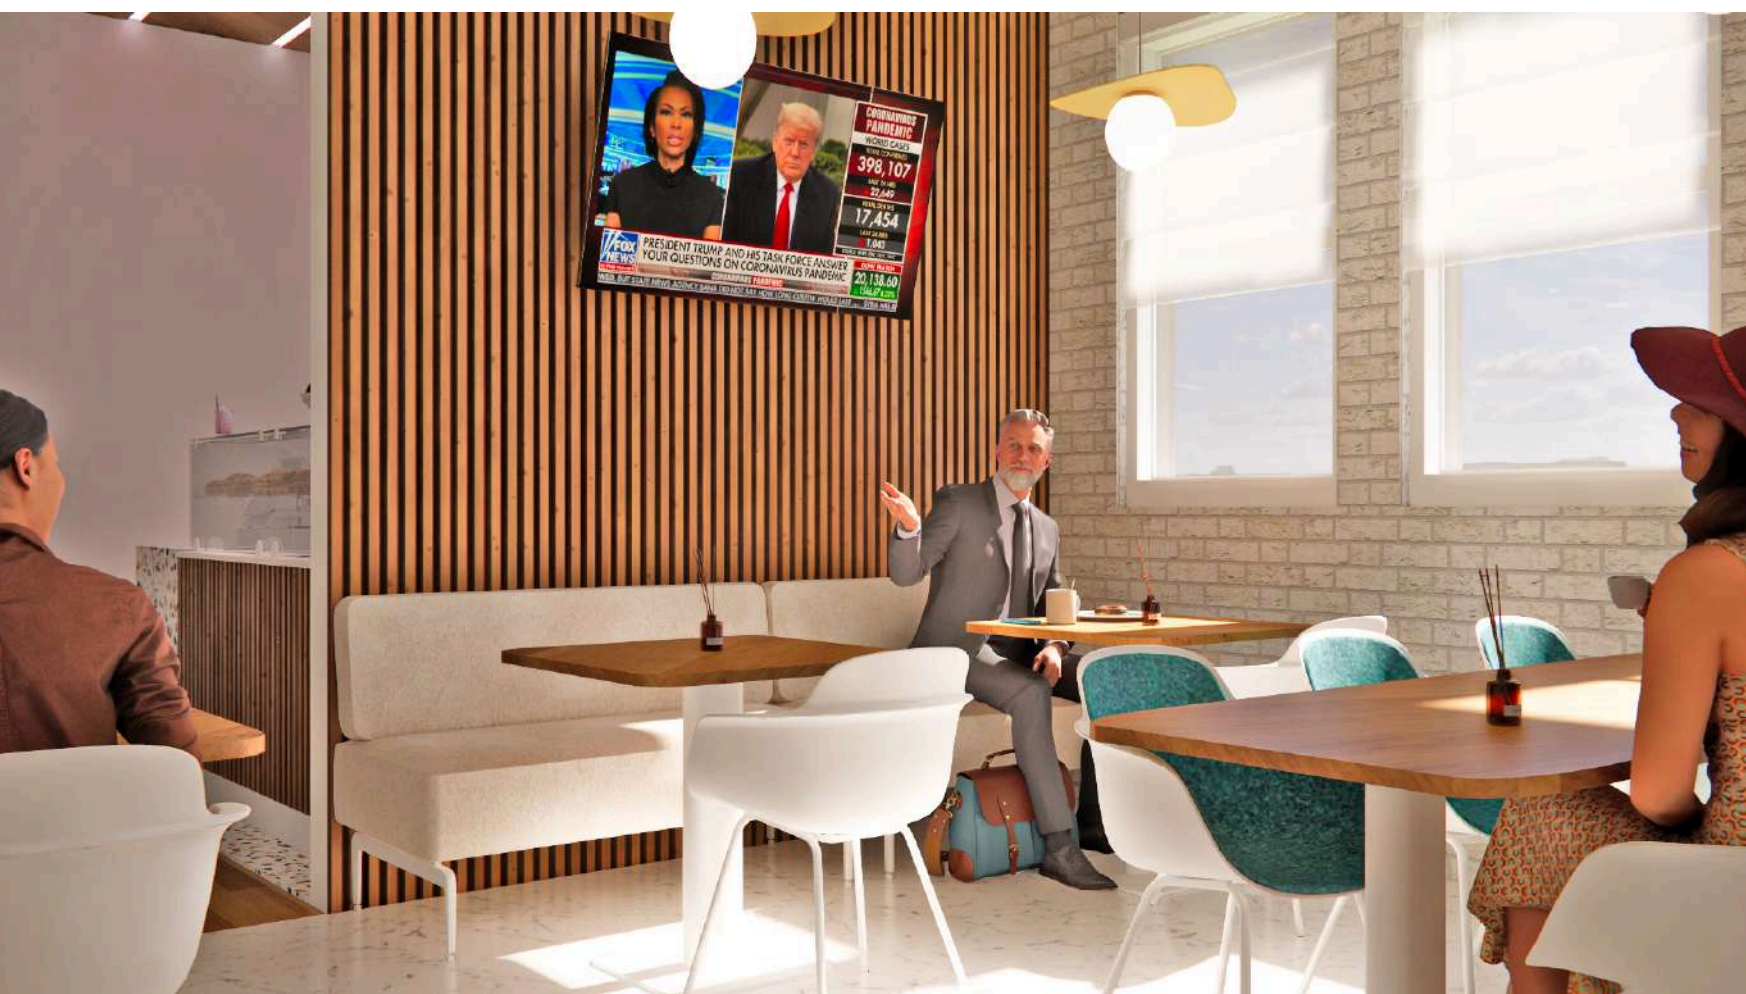

ESPACE CAFÉ

Un café dans un espace de coworking offre des avantages tels que la sociabilisation, la stimulation, une ambiance agréable, la collaboration informelle et une pause bien méritée.

C'est un endroit idéal pour travailler tout en appréciant une bonne tasse de café et en interagissant avec d'autres professionnels.

Les matériaux écoresponsables sont utilisés toute au long de la réalisation du projet. ils sont essentiels pour promouvoir un mode de vie plus respectueux de l'environnement et contribuer à la préservation de notre planète.