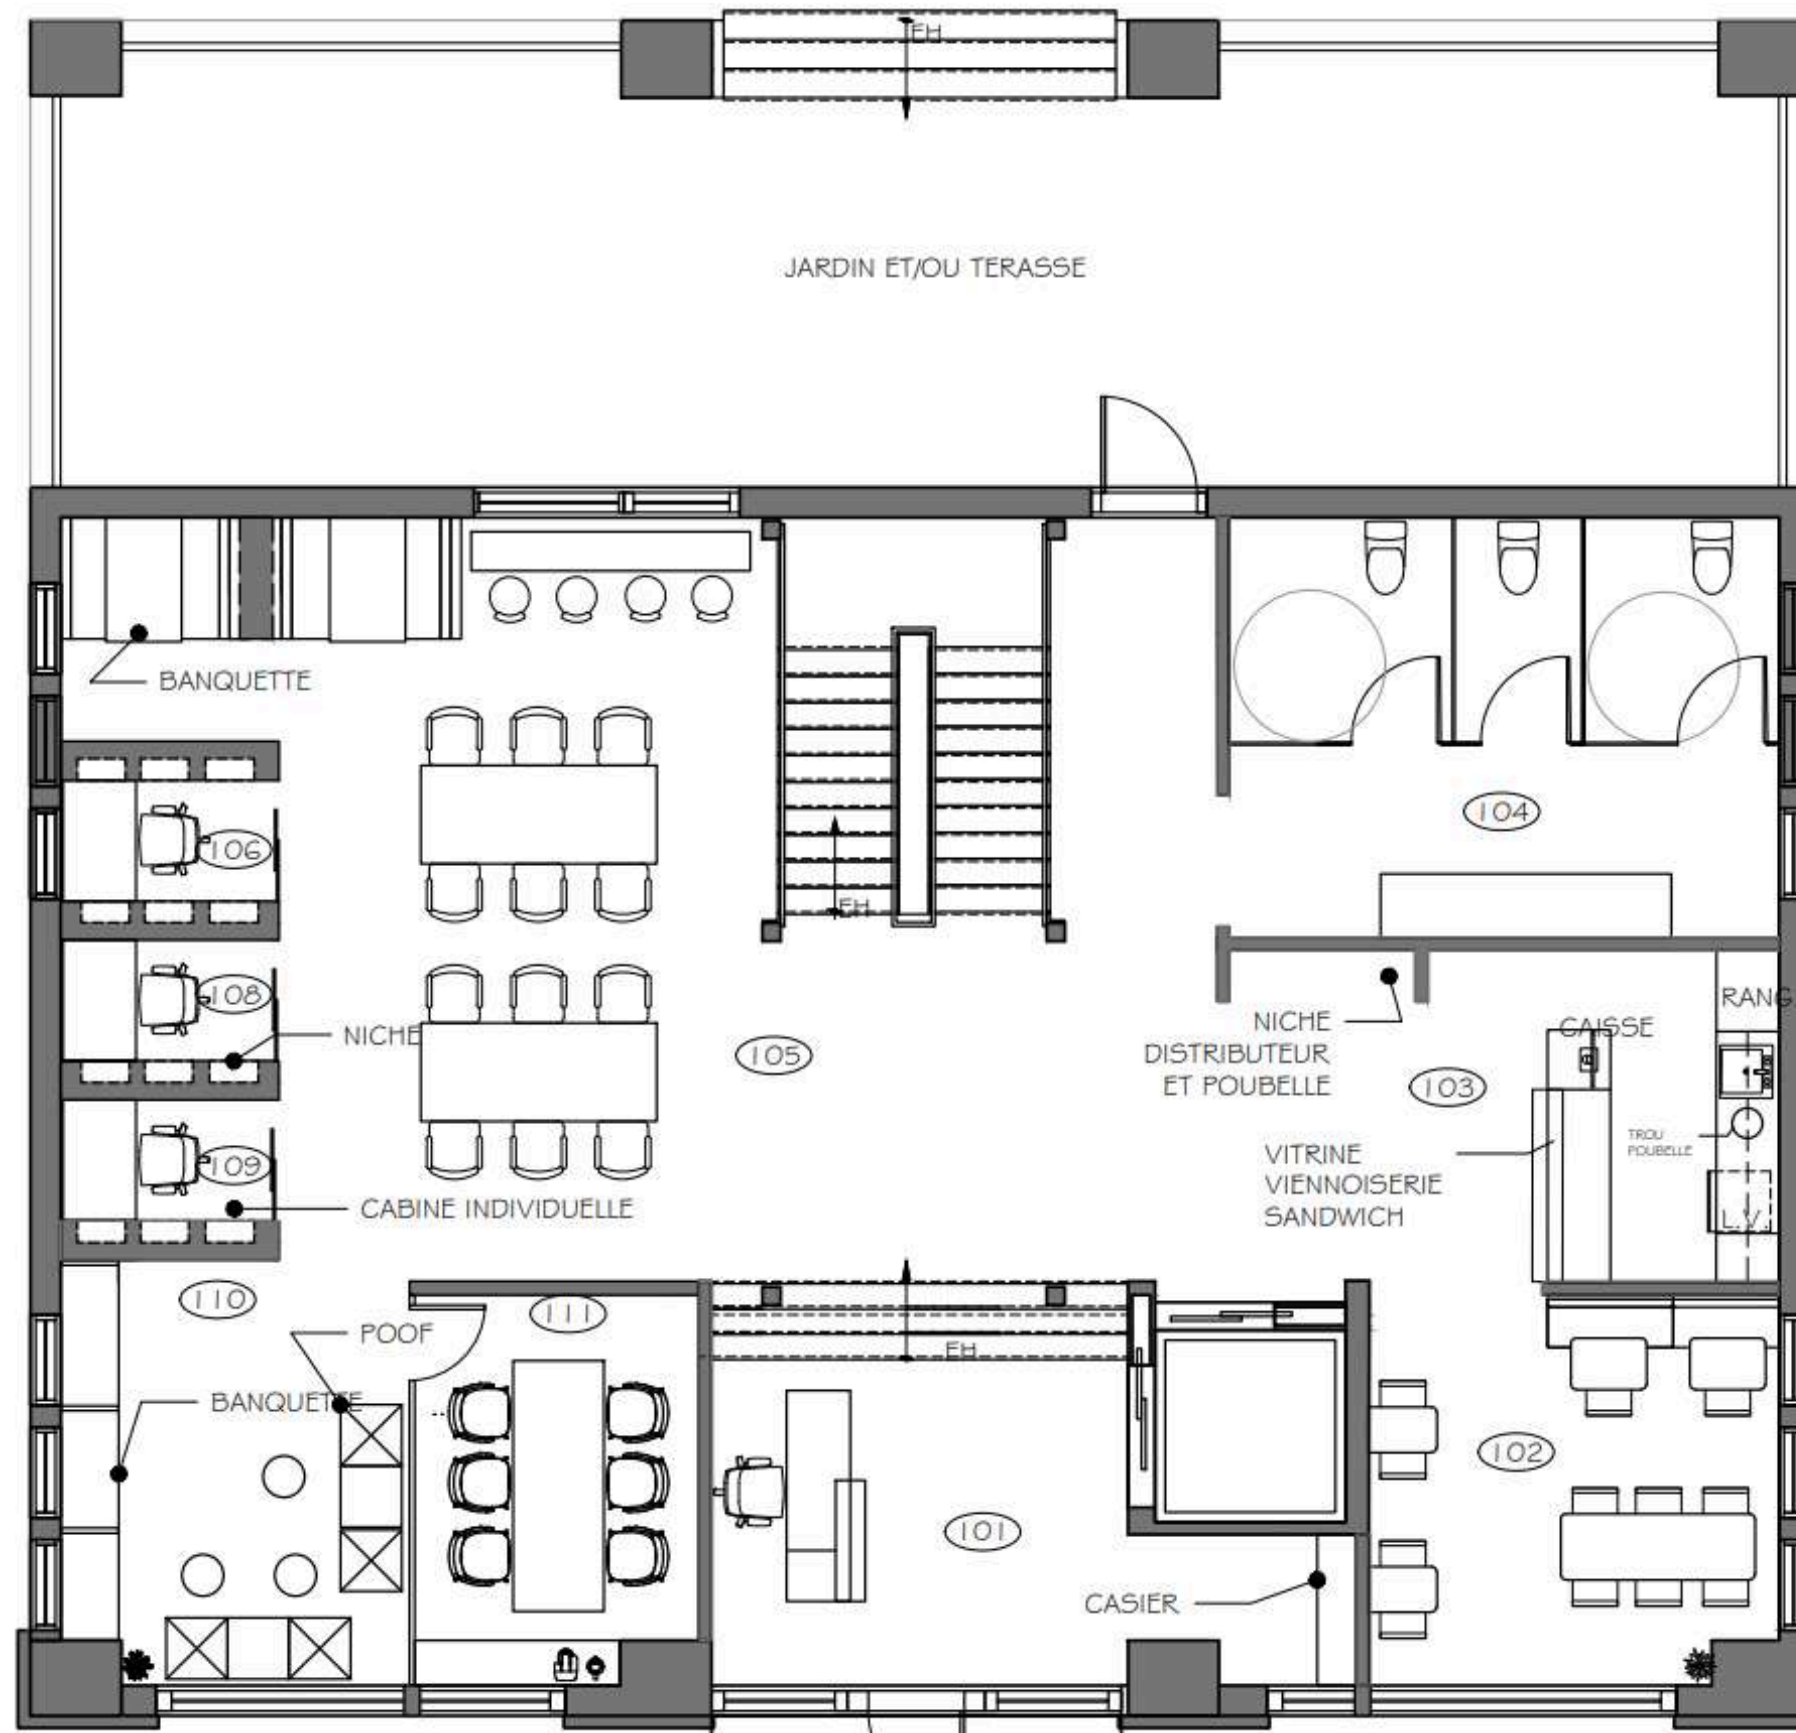

Pour cela, dans le but de s'impliquer au sein de leur communauté et développer une entreprise devenant leur projet de vie commune et reflétant leurs profondes convictions et certaines des passions qu'ils partagent ensemble, la famille décide de mettre en place un nouveau concept pour un espace commercial.

De cette idée, la Balise est née.

La Balise est un espace de travail collaboratif situé dans le vieux Montréal. Elle offre un concept qui permet aux personnes de différents domaines et industries de travailler dans un espace partagé. Cela offre de nombreux avantages. Tout d'abord, cela crée un environnement de travail dynamique et stimulant. Vous pouvez rencontrer et interagir avec d'autres professionnels, échanger des idées, et même collaborer sur des projets. C'est une excellente occasion de réseauter et de développer votre cercle professionnel.

PLAN D'AMÉNAGEMENT

- 101 _ RÉCEPTION
- 102 _ ESPACE CAFÉ
- 103 _ COMPTOIR DE SERVICE
- 104 _ TOILETTE
- 105 _ ESPACE DE TRAVAIL
- 106 à 109 _ CABINE INDIVIDUELLE
- 110 _ ESPACE DE LECTURE
- 111 _ SALLE DE RÉUNION