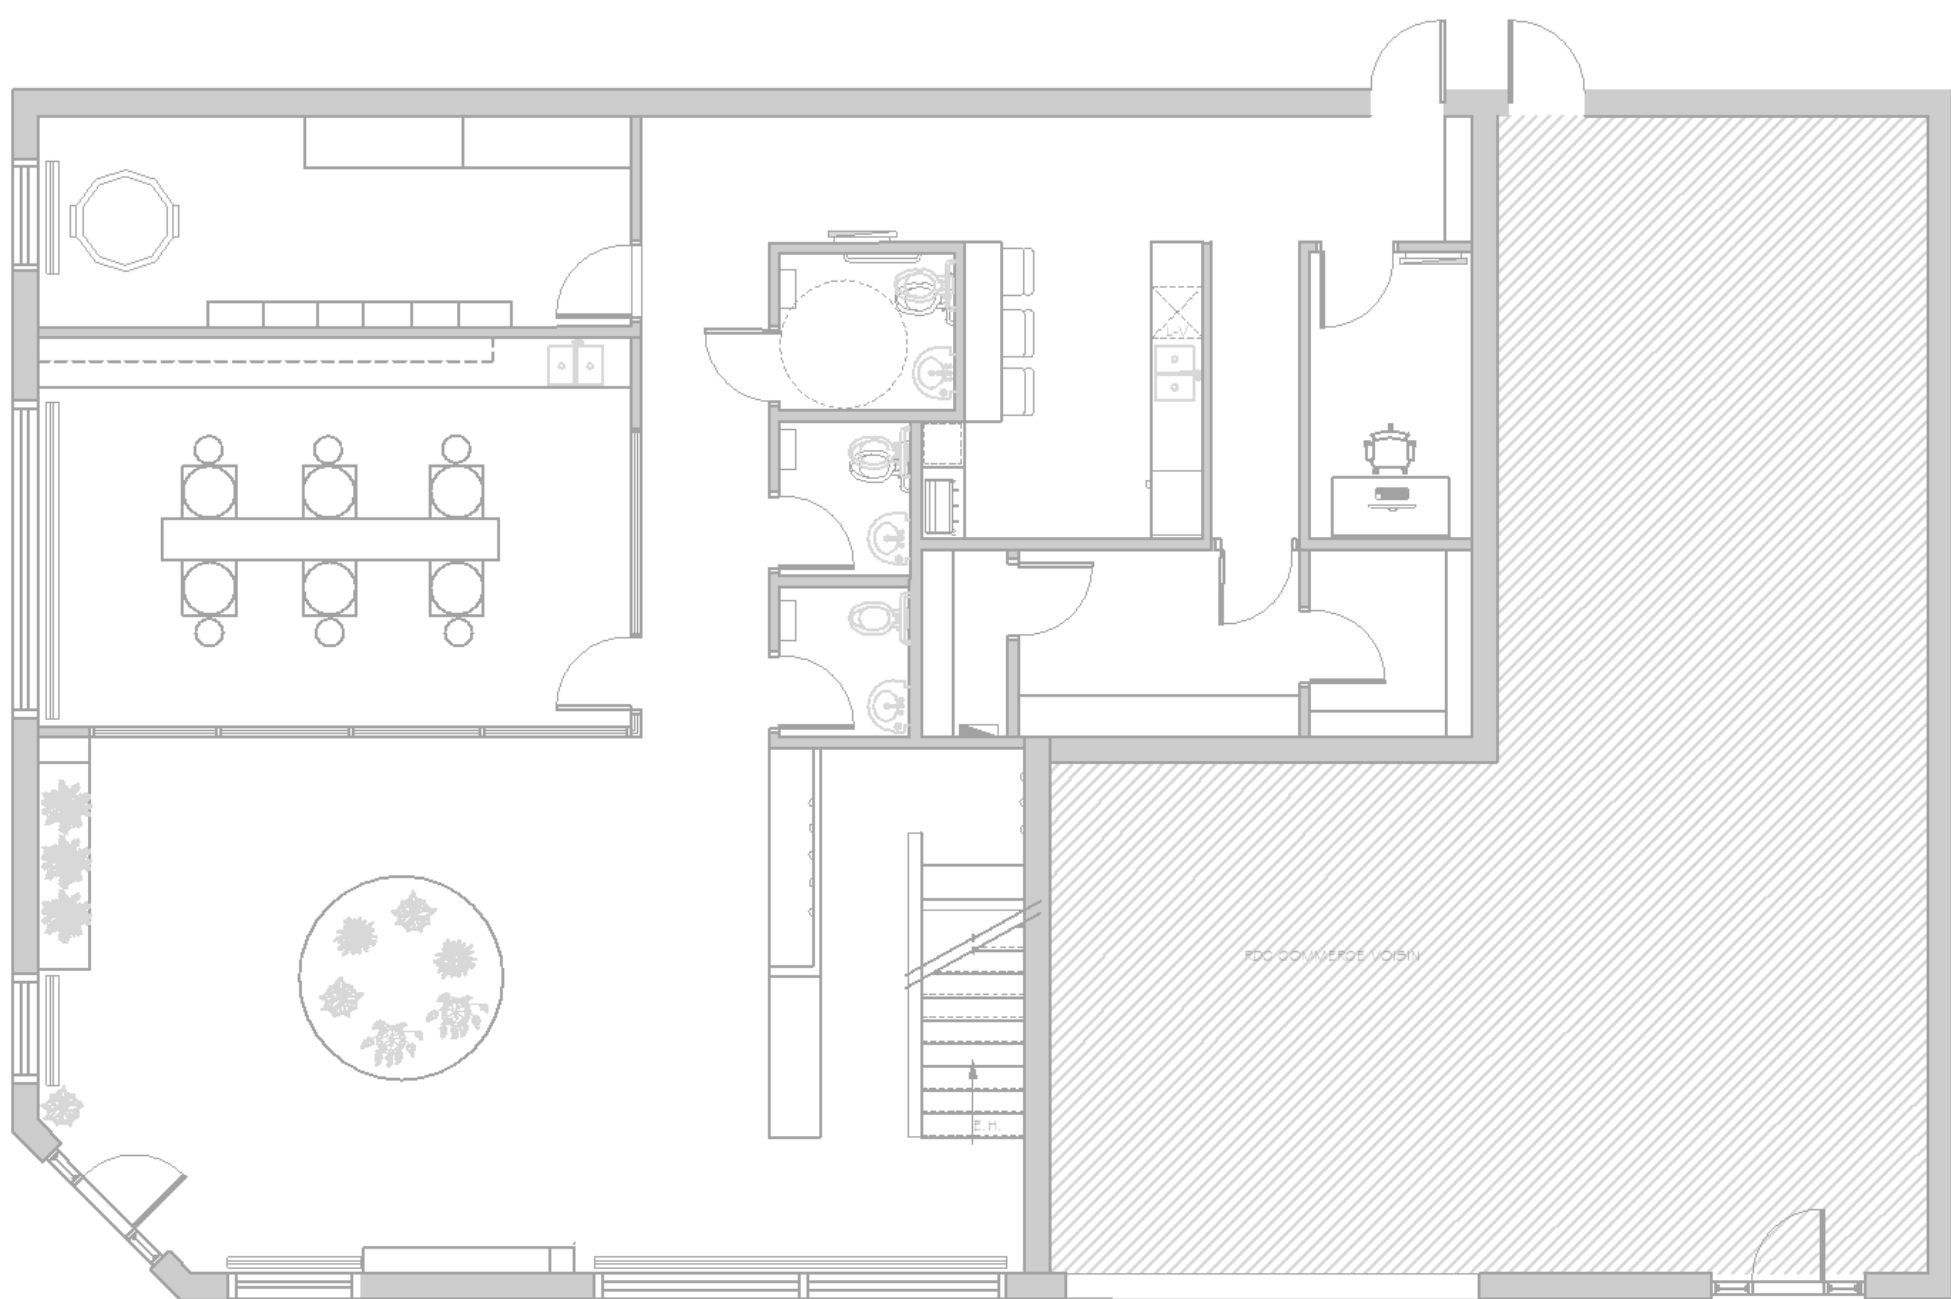

PAUSE TORRÉFIÉ

UN CAFÉ POTERIE UNIQUE

ÉLOÏSE BELLEROSE

Café Pause Torrifié offre à ses clients un espace où ils peuvent exprimer leur créativité à travers l'artisanat. Les visiteurs peuvent non seulement faire de la poterie, mais aussi visiter la section dédiée aux plantes, permettant ainsi à chacun de repartir avec une plante pour accompagner ses créations.

Le café propose aussi un comptoir à l'étage pour les amateurs de café, où ils peuvent savourer une boisson chaude tout en profitant de l'ambiance du lieu.

L'objectif principal du café est que chaque client reparte satisfait, non seulement de son œuvre, mais aussi de l'expérience vécue. L'endroit est conçu pour être un lieu de détente et de partage, où l'art et la créativité sont au centre de toutes les activités. En résumé, Pause Torrifié propose une expérience spéciale où chaque visiteur peut se relaxer, créer et passer un bon moment.

SALLE DE POTERIE

PLAN REZ DE CHAUSSÉE

PLAN MEZZANINE

COMPTOIR CAFÉ

RÉCEPTION

ZONE DE SERRE

COIN CAFÉ