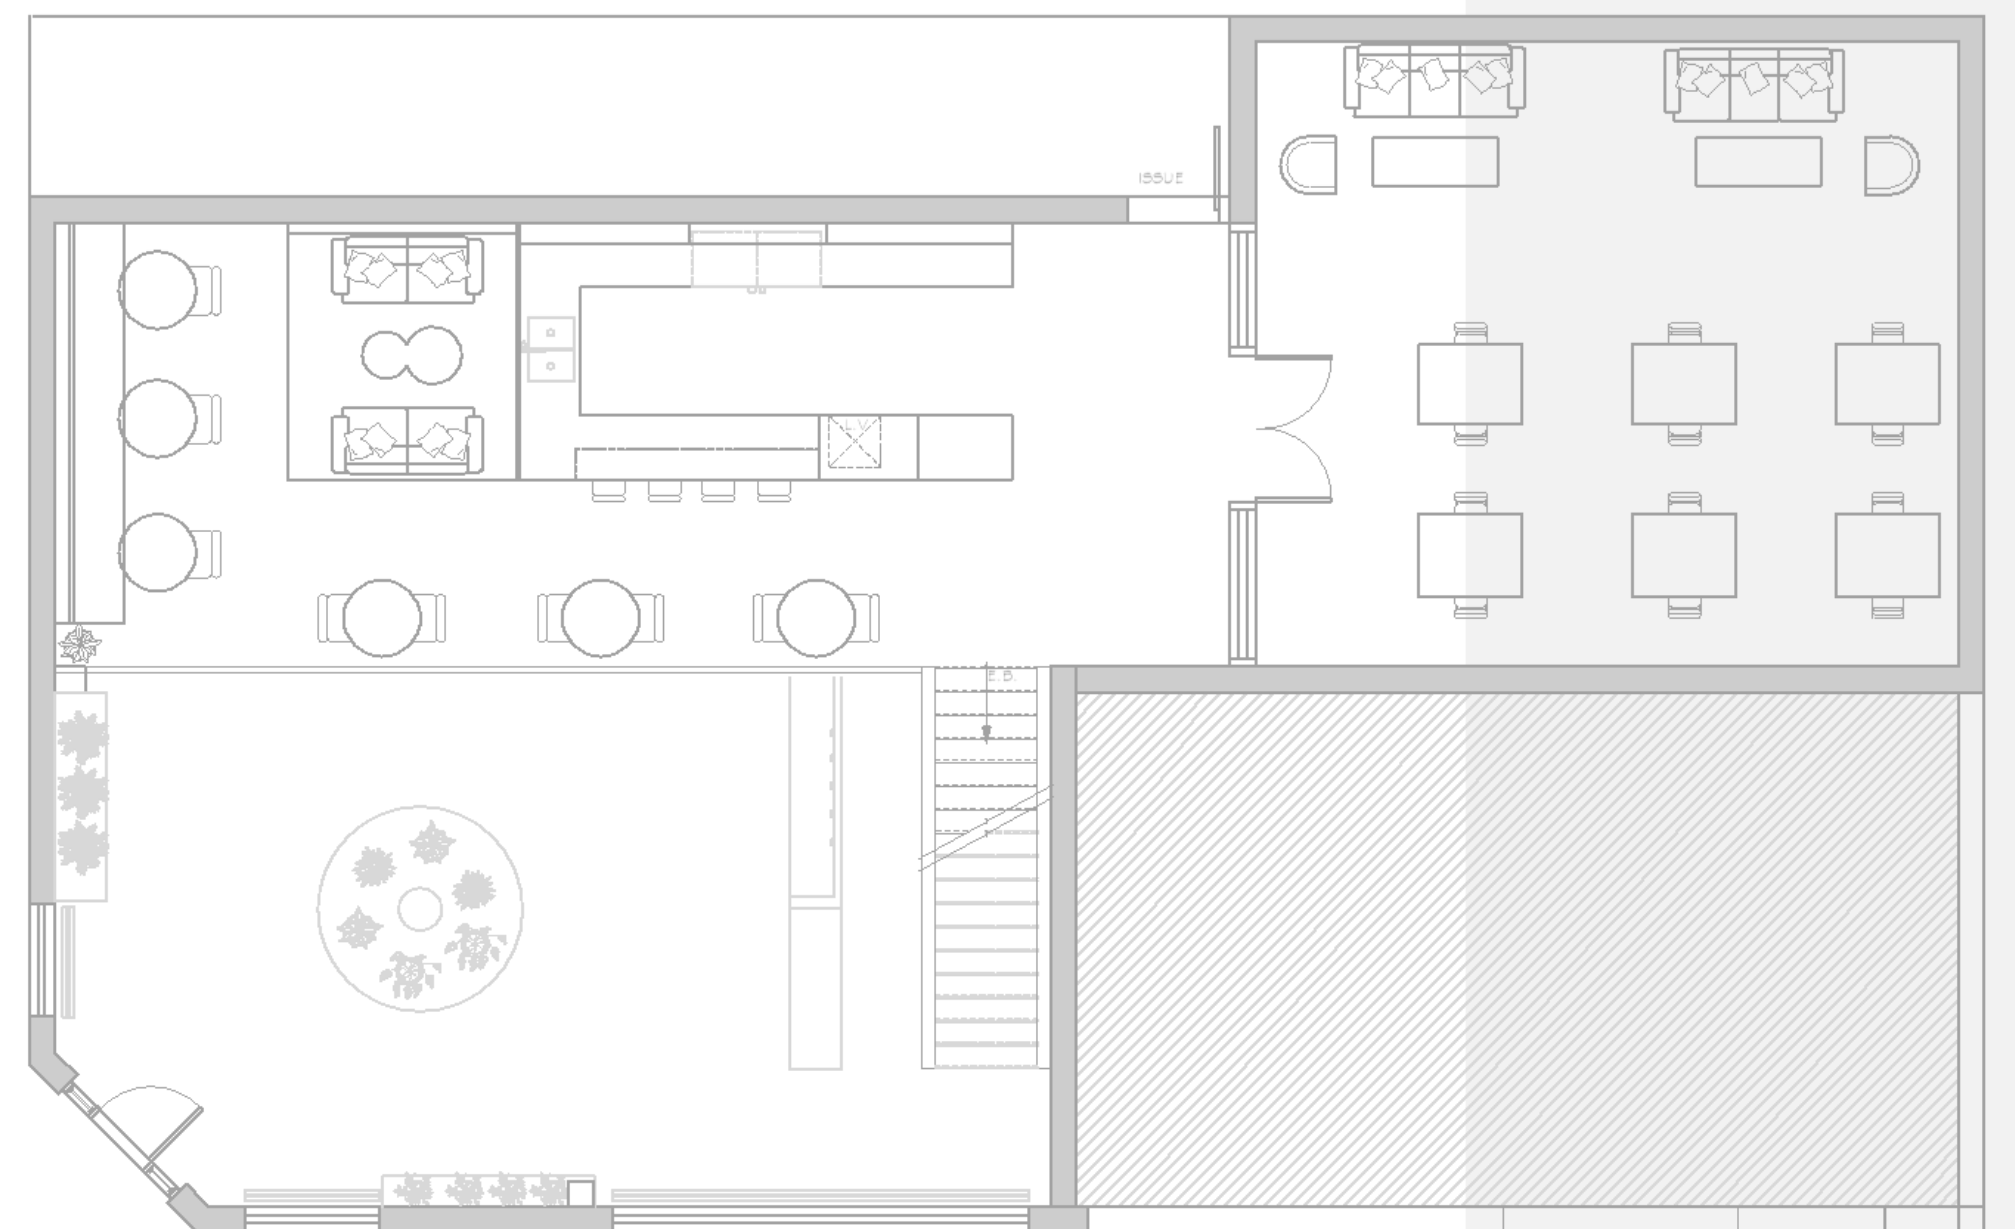

PAUSE TORRÉFIÉ

UN CAFÉ POTERIE UNIQUE

ÉLOÏSE BELLEROSE

Café Pause Torrifié offre à ses clients un espace où ils peuvent exprimer leur créativité à travers l'artisanat. Les visiteurs peuvent non seulement faire de la poterie, mais aussi visiter la section dédiée aux plantes, permettant ainsi à chacun de repartir avec une plante pour accompagner ses créations.

Le café propose aussi un comptoir à l'étage pour les amateurs de café, où ils peuvent savourer une boisson chaude tout en profitant de l'ambiance du lieu.

L'objectif principal du café est que chaque client reparte satisfait, non seulement de son œuvre, mais aussi de l'expérience vécue. L'endroit est conçu pour être un lieu de détente et de partage, où l'art et la créativité sont au centre de toutes les activités. En résumé, Pause Torrifié propose une expérience spéciale où chaque visiteur peut se relaxer, créer et passer un bon moment.

SALLE DE POTERIE

PLAN REZ DE CHAUSSÉE

PLAN MEZZANINE

COMPTOIR CAFÉ

RÉCEPTION

ZONE DE SERRE

COIN CAFÉ