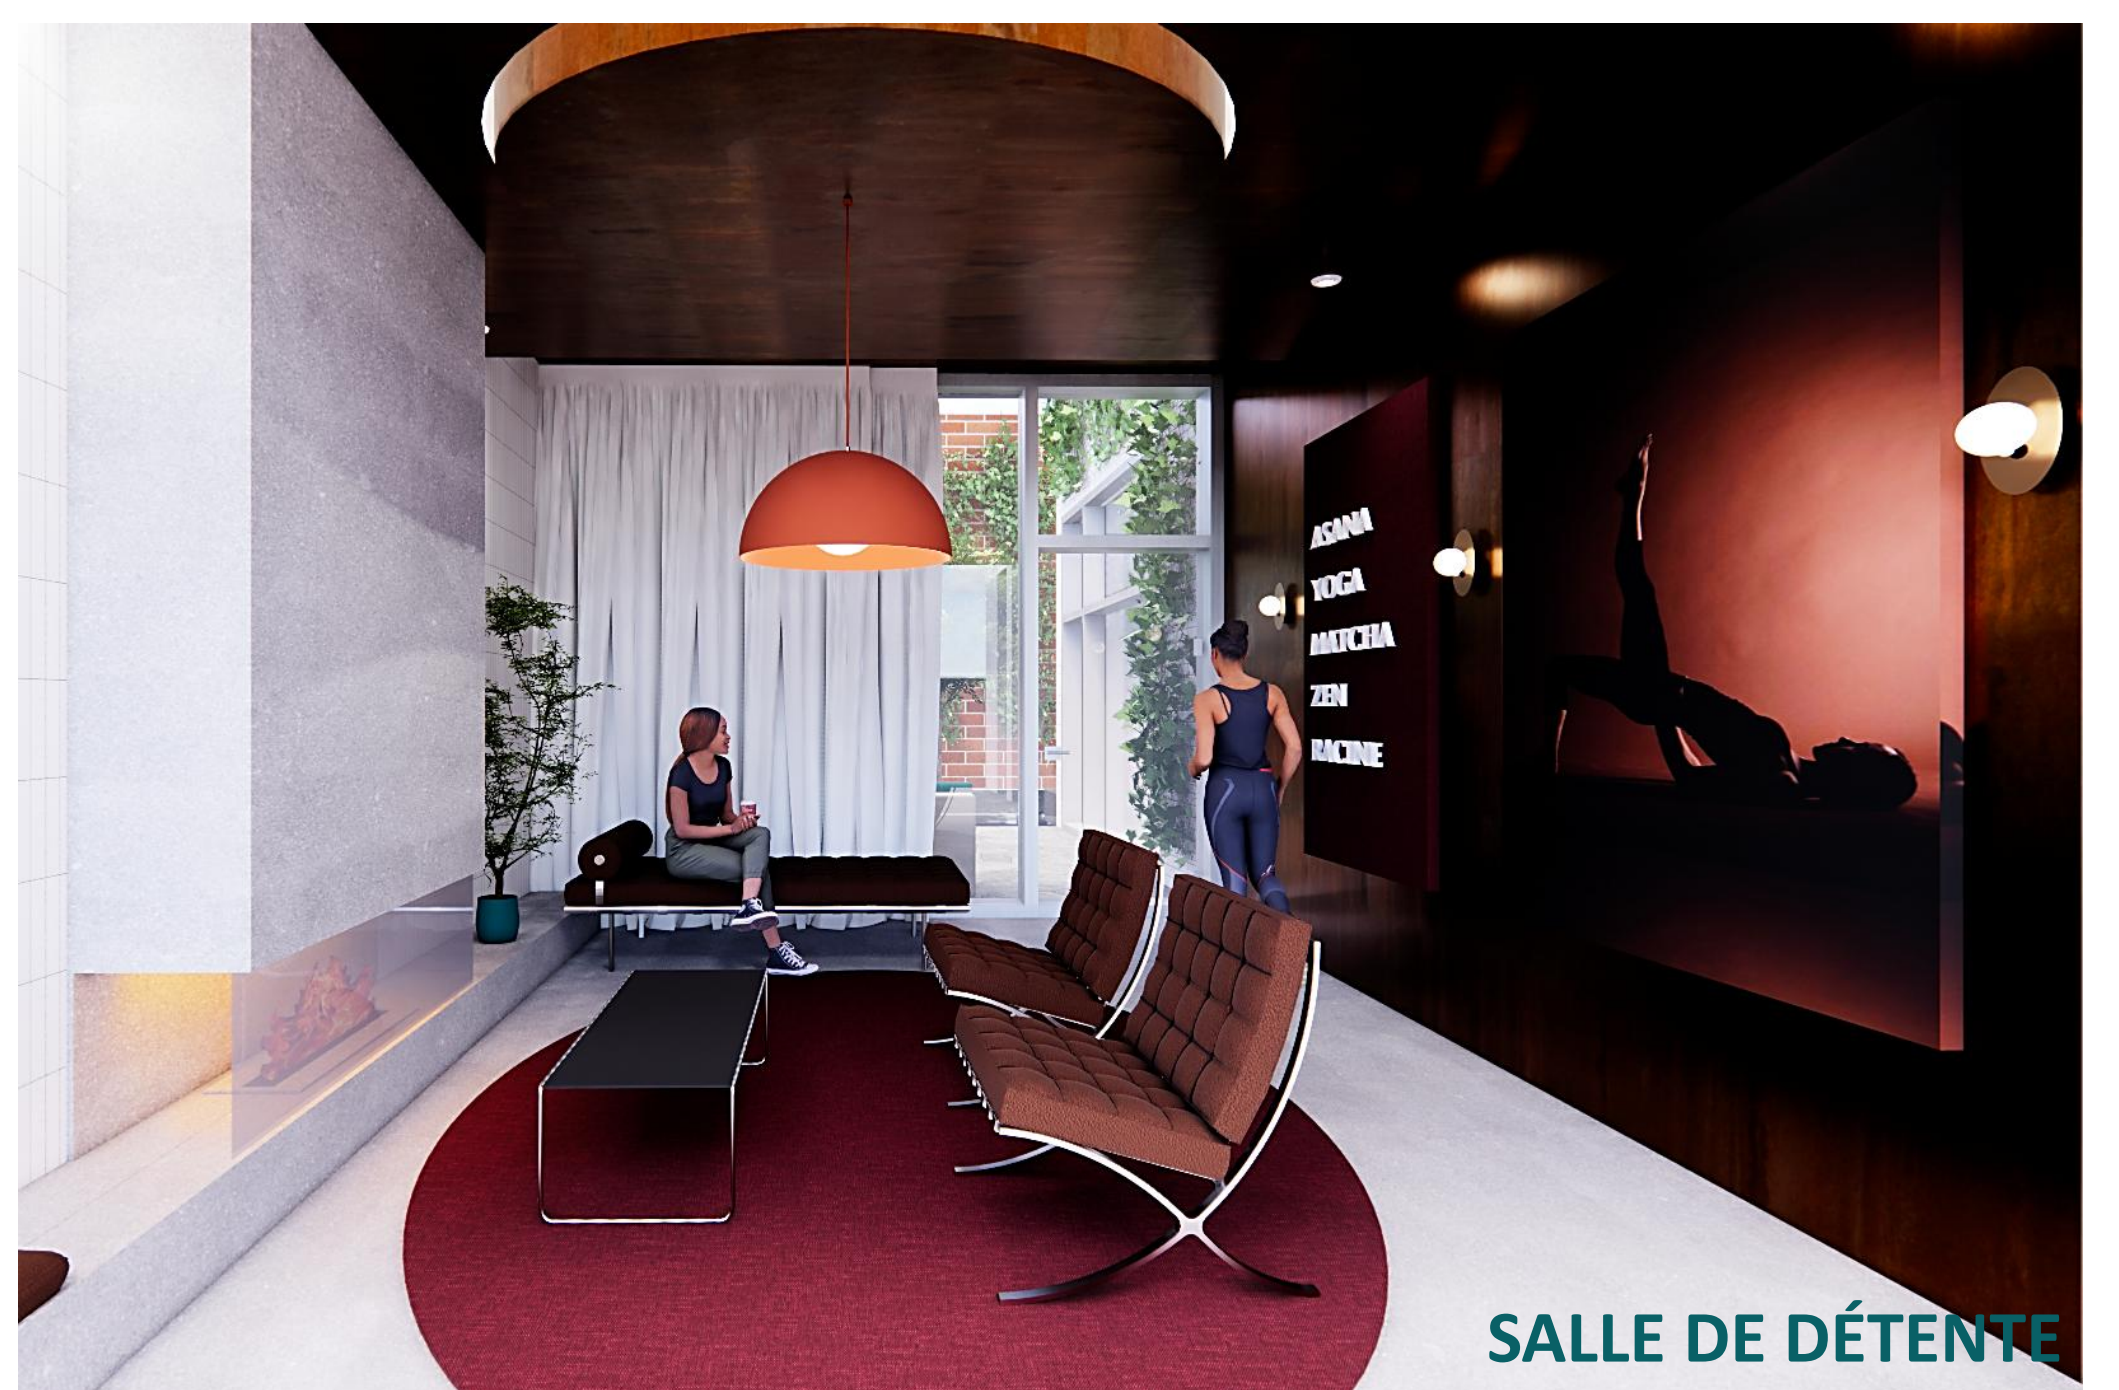

# MATCHASANA

Espace de yoga et boutique de thé matcha

COMPTOIR BOUTIQUE THÉ MATCHA

LOUNGE ESPACE MATCHA

SALLE DE YOGA

CORRIDOR ET SAUNA SEC

MATCHASANA un studio de yoga ainsi qu'une boutique de thé matcha situé à Montréal. Un endroit où les visiteurs pourront se ressourcer et prendre le temps de se poser. La mission de l'entreprise est de créer un espace accueillant, propice au bien-être et à la santé de tous dans un environnement sans jugement et inclusif. La boutique mettra l'accent sur l'écoresponsabilité et la diversité.

MATCHASANA proposera un matcha de qualité, soigneusement sélectionné, ainsi qu'une boutique qui prône l'écoresponsabilité. La salle de yoga sera confortable et propice à la relaxation.

En complément, les visiteurs pourront profiter d'un espace de détente et d'un sauna sec, pour une expérience de relaxation complète.

SALLE DE DÉTENTE

Sandrine Blanchette