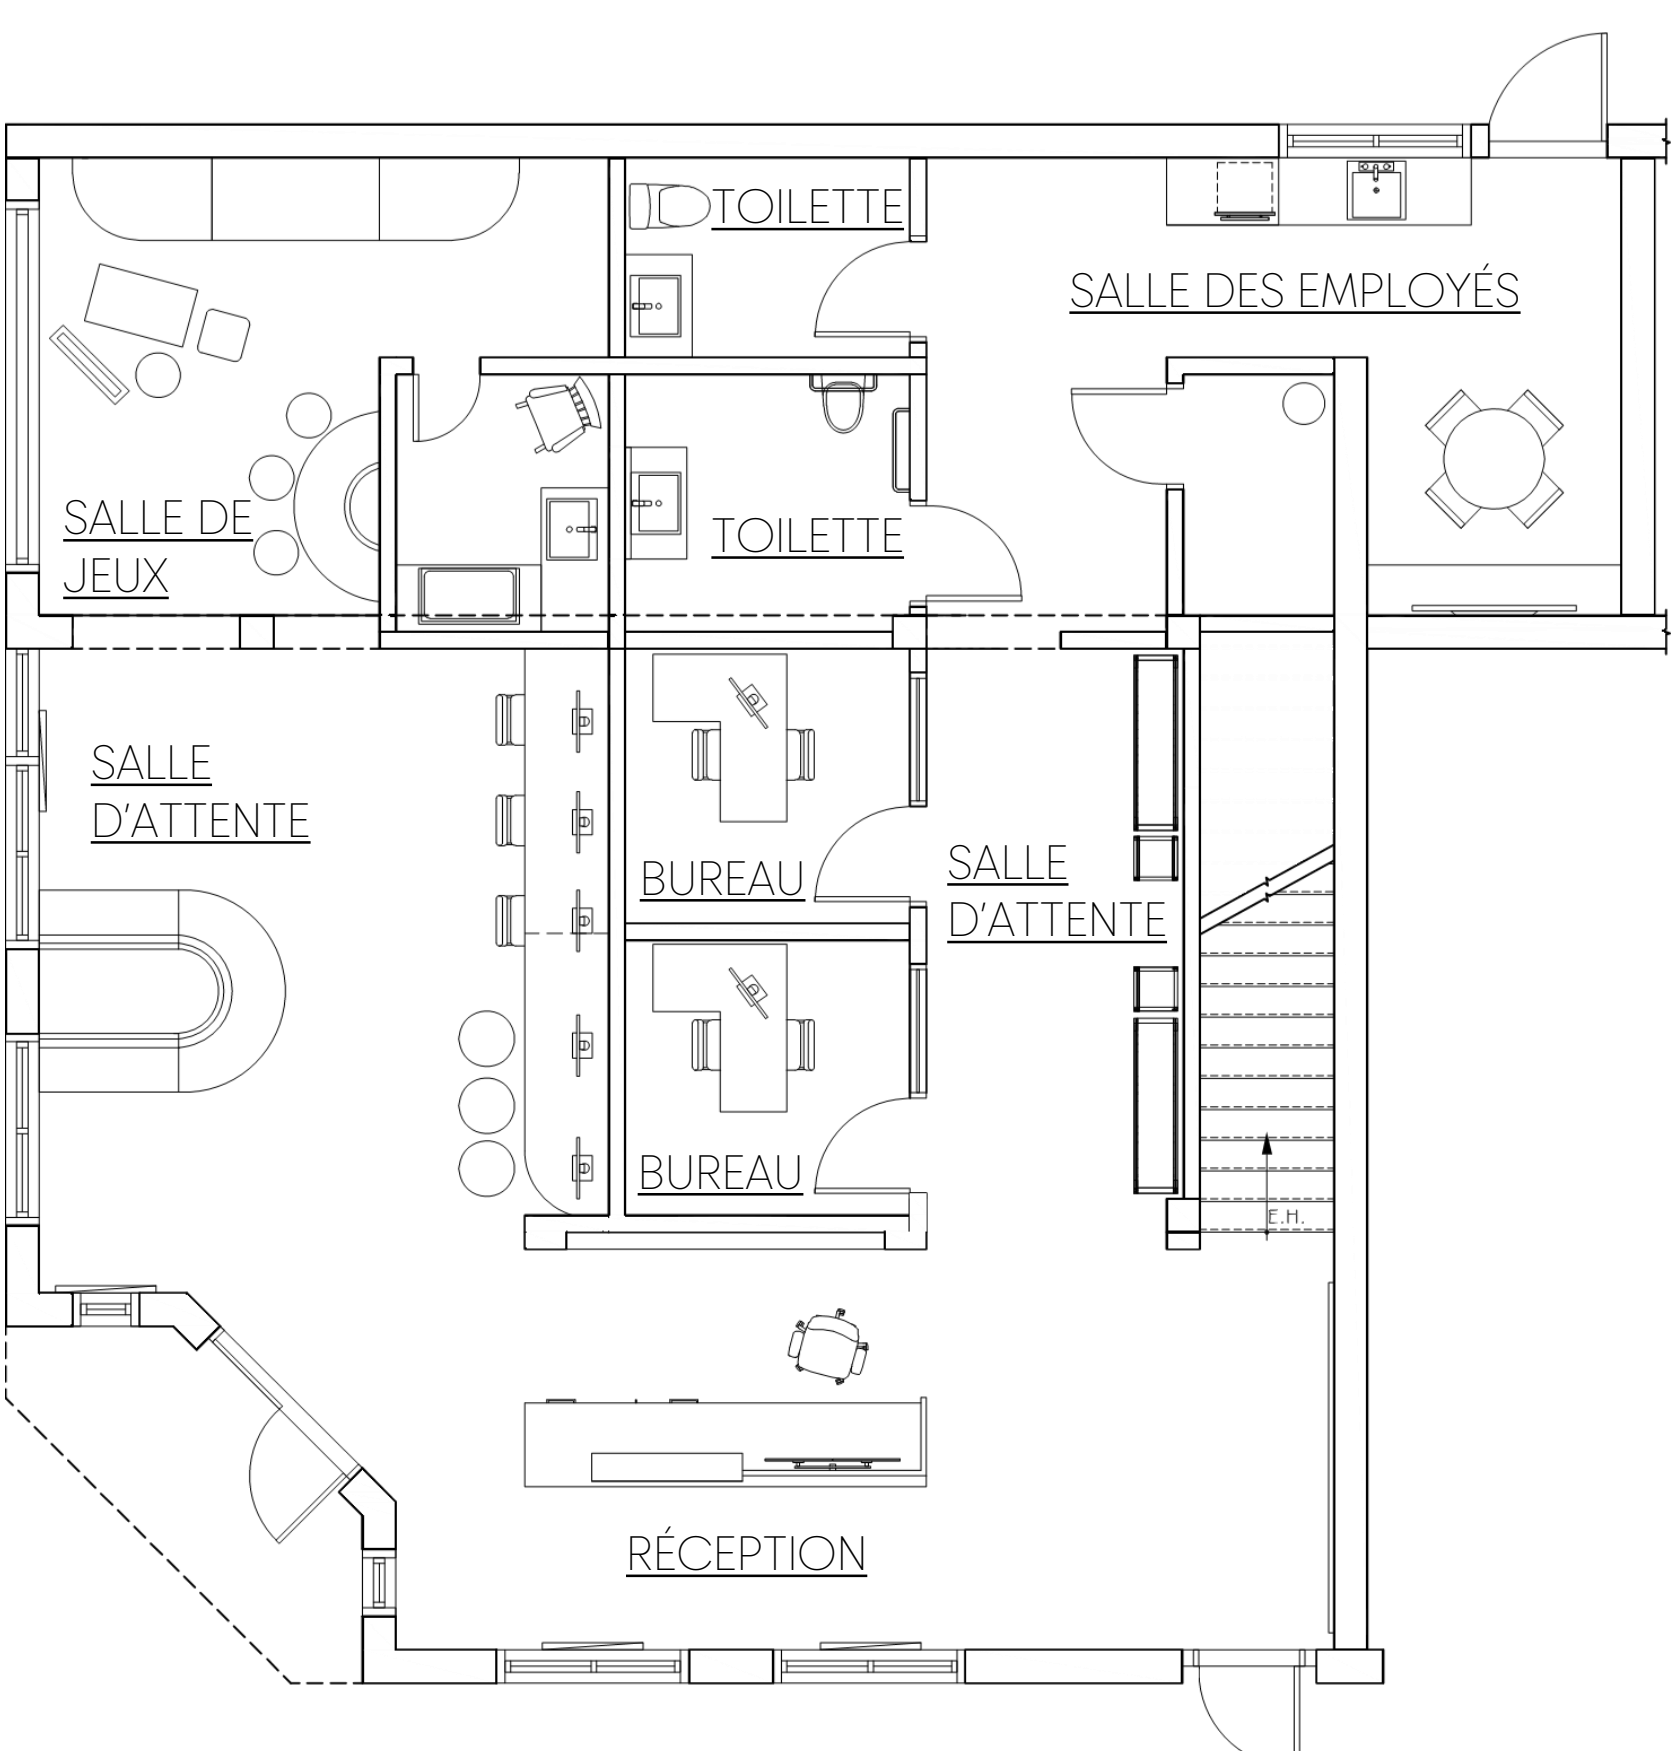

RÉCEPTION

SALLE D'ATTENTE / SALLE DE JEUX

BUREAUX / SALLE D'ATTENTE

CUISINE COMMUNE

PLAN RDC

CENTRE D'ACCUEIL & D'INTÉGRATION DES IMMIGRANTS

PAR: CAITLIN MELCHOR BLANCO

Bienvenue à « La Crique », le centre d'accueil et d'intégration des immigrants qui fait de chaque arrivée une aventure douce et réconfortante. Inspiré de vécus personnels et de ceux de proches, ce projet est né de l'envie de surmonter ensemble les défis d'un nouveau départ : solitude, barrières linguistiques, et adaptation à une nouvelle culture.

Évoquant une petite baie protectrice, La Crique incarne un lieu sûr et chaleureux, au cœur du quartier vibrant de la Petite Patrie à Montréal. Chaque détail du design, des formes arrondies aux matériaux naturels en passant par les couleurs apaisantes, invite à la détente et à l'appartenance, pour que chacun s'y sente chez soi dès ses premiers pas.

Enfin, au cœur du design, il y a une valeur essentielle : l'inclusivité. Chaque décision d'aménagement vise à créer un espace accueillant, sécuritaire et pratique qui accueille bien les enfants que les personnes en fauteuil roulant.