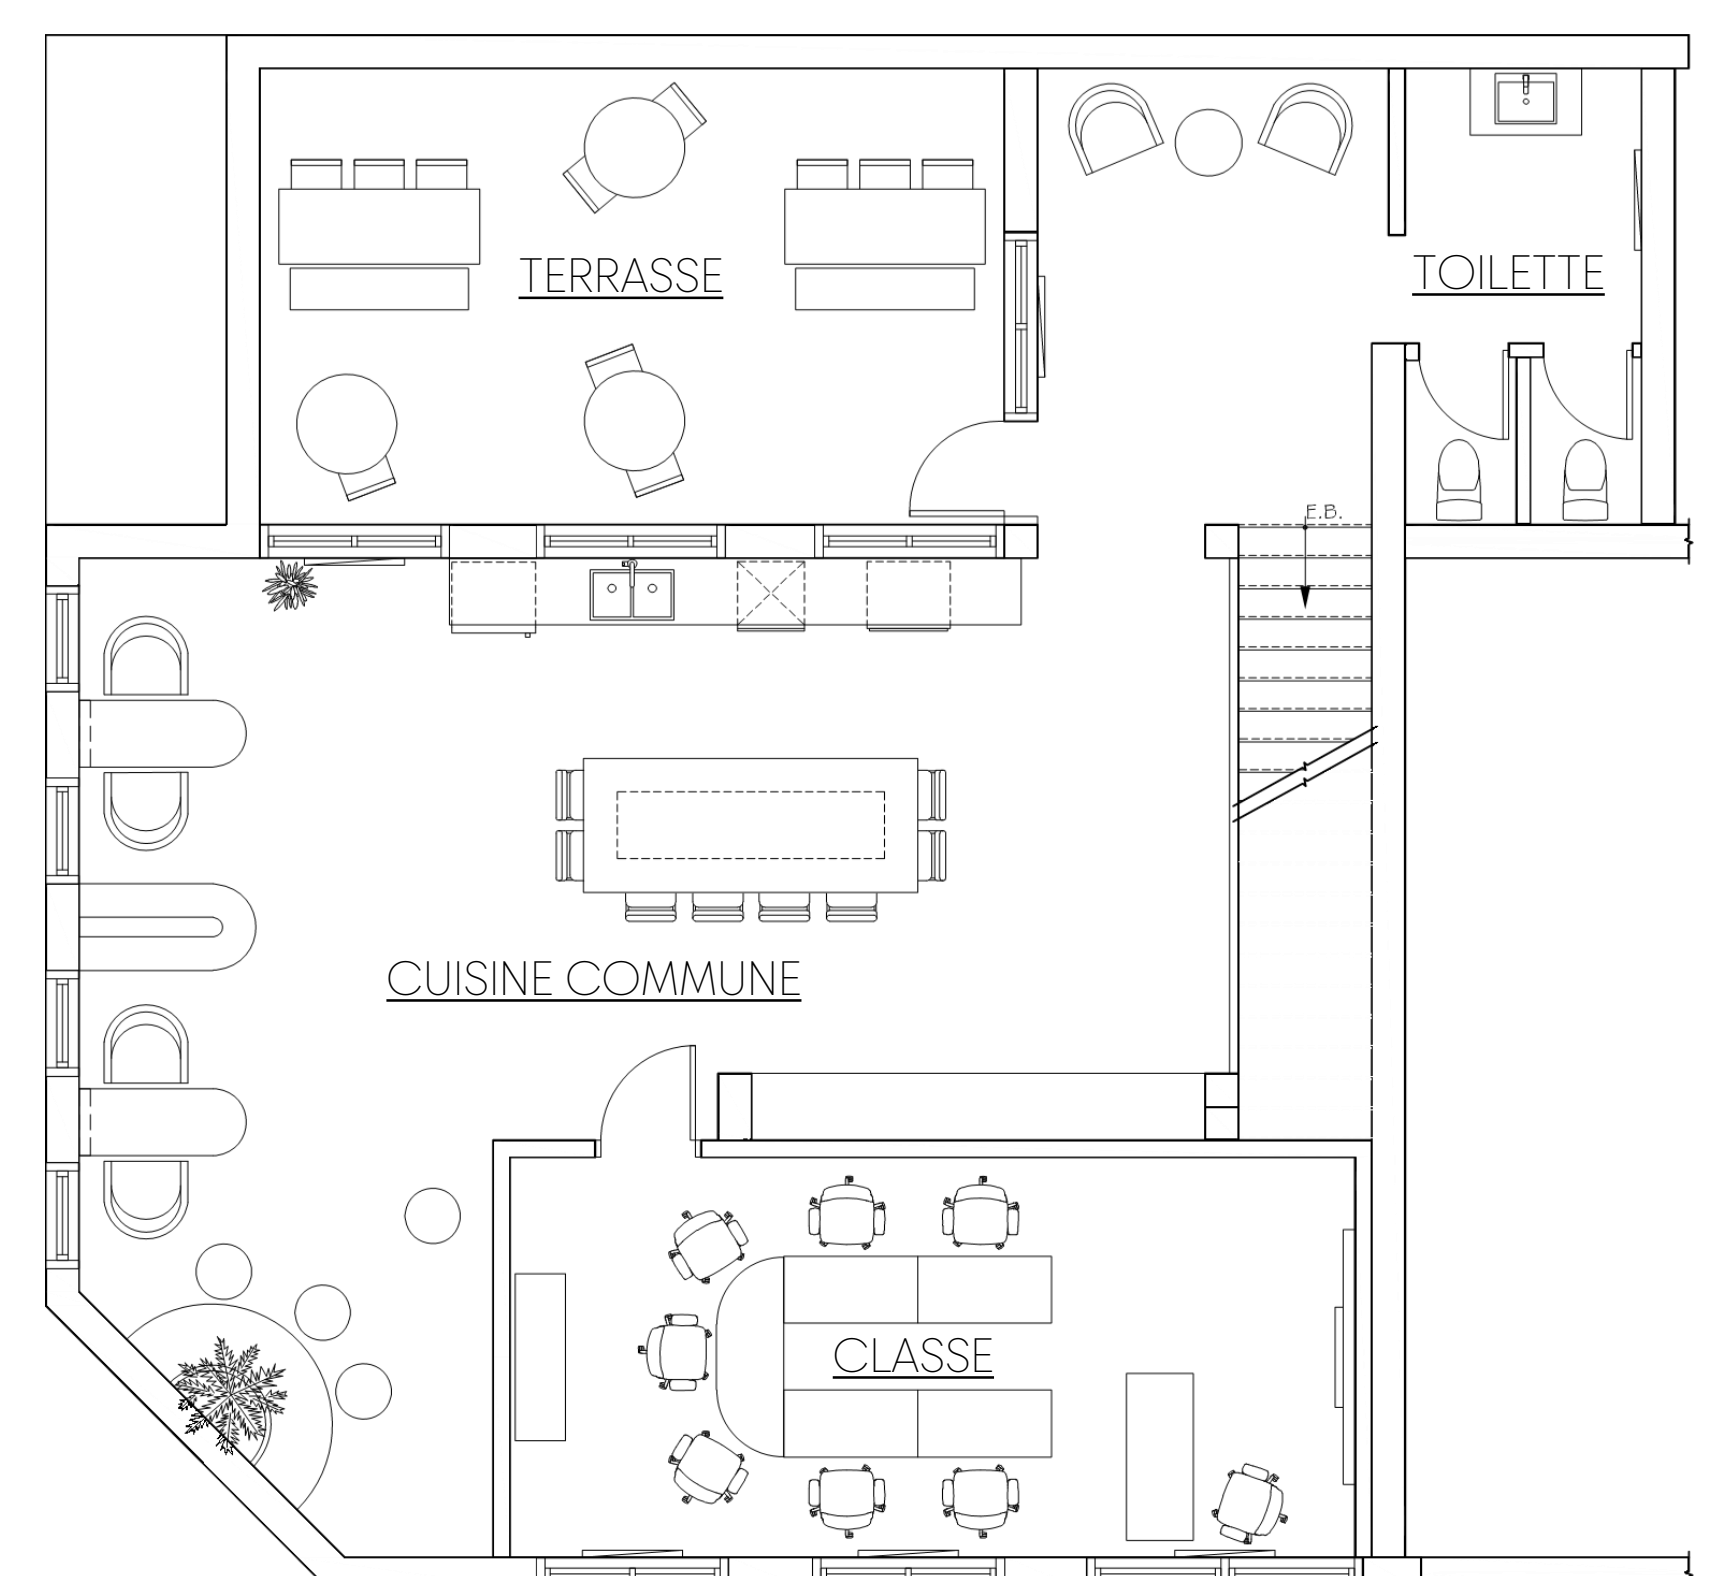

Évoquant une petite baie protectrice, La Crique incarne un lieu sûr et chaleureux, au cœur du quartier vibrant de la Petite Patrie à Montréal. Chaque détail du design, des formes arrondies aux matériaux naturels en passant par les couleurs apaisantes, invite à la détente et à l'appartenance, pour que chacun s'y sente chez soi dès ses premiers pas.

« La Crique » c'est un lieu qui répond aux besoins réels de ses utilisateurs tel qu'apprendre le français, trouver un logement, décrocher un emploi et accéder à des services de garde, tout a été pensé pour simplifier l'intégration. Notre centre permet le repos, les échanges et l'apprentissage.

Côté éco-responsabilité, nous avons opté pour des matériaux locaux et recyclés, et choisi des solutions durables et faciles à entretenir. Ces choix garantissent un lieu respectueux de l'environnement, tout en offrant des espaces de qualité où il fait bon vivre.

Enfin, au cœur du design, il y a une valeur essentielle : l'inclusivité. Chaque décision d'aménagement vise à créer un espace accueillant, sécuritaire et pratique qui accueille bien les enfants que les personnes en fauteuil roulant.

Alors, bienvenue dans votre nouvel abri, où tout a été conçu pour transformer les défis de l'immigration en opportunités d'épanouissement et d'appartenance.

PLAN D'ÉTAGE