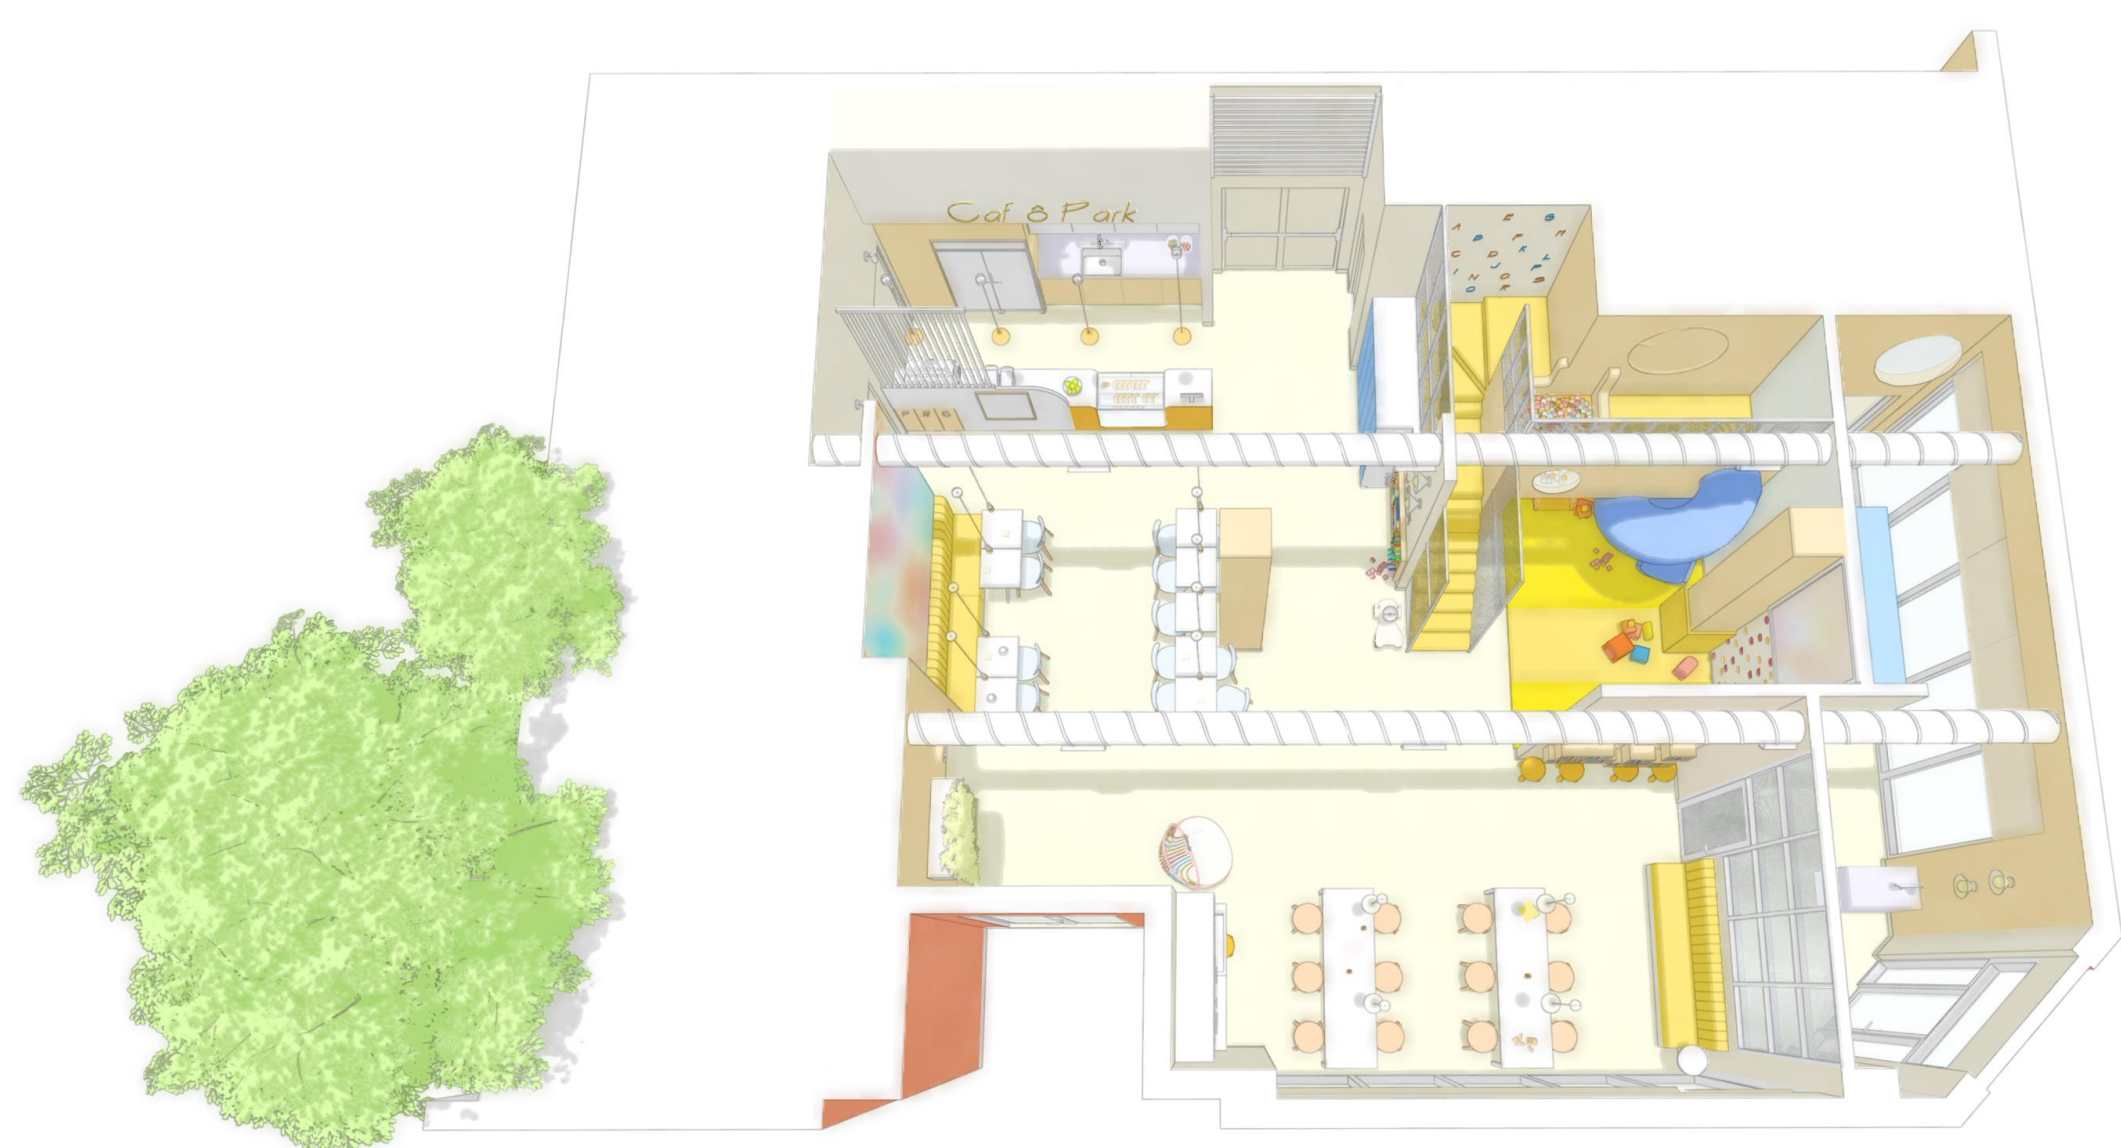

Caf ô Park

Un café familial

Le Caf ô Park est un café ludique situé dans l'arrondissement Rosemont-La Petite-Patrie à Montréal. Notre café est conçu pour offrir un moment de découverte et du temps de qualité en famille dans le confort et la sécurité. Nous sommes là pour soutenir les parents dans leur quête d'activités enrichissantes, en leur proposant une gamme diversifiée d'ateliers et services conçus spécialement pour stimuler l'imagination et le développement des enfants âgés entre 0 et 10 ans. Découvrez nos activités permanentes et événementielles. Nous proposons des ateliers réguliers pour stimuler la créativité, des lectures et des activités artistiques. Puis nous recevons la visite d'artistes et d'auteurs invités pour des ateliers spéciaux. Notre module de jeux, la bibliothèque, les jeux de table et les jeux de rôle sont disponibles en tout temps, offrant ainsi une expérience autonome et variée. Sans oublier l'espace parents où ils peuvent se détendre, travailler ou partager entre eux, tout en ayant un visuel sur les enfants. Notre menu propose des boissons chaudes et froides ainsi que des plats légers et sains. Nous avons également un espace dédié pour les événements spéciaux, tels que les anniversaires. Rejoignez-nous et découvrez pourquoi notre café est un endroit où l'on aime se retrouver!

Famille | Ludique | Vivant

Marie-Claude Simard

RÉCEPTION

ESPACE SALLE

ESPACE ATELIER

ESPACE S. À M.

ESPACE CAFE

ESPACE JEU