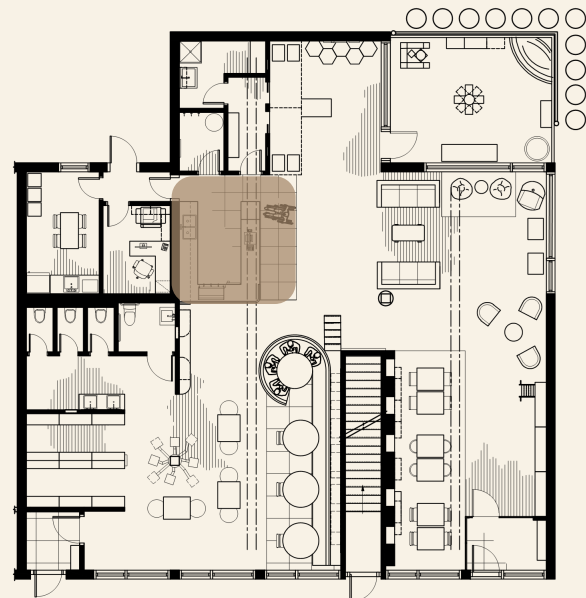

L'espace café

- Biomimétisme:
  - Tablettes au mur
- Accessibilité:
  - Comptoir à 34" pour les gens en fauteuils roulants
  - Service aux tables
- Concept:
  - Vinyle mural
    - A un effet poils de chat
    - Stratifié découpé forme un chat simplifié
  - Logo rétroéclairé à l'avant
    - Mets l'accent sur le côté ludique
  - Éclairage
    - Suspensions acoustiques en feutre saumon
      - Réduit le bruit dans la zone bruyante de préparation de breuvages
      - Accent de la zone
    - Faisceaux lumineux
      - Effet de frangé
      - Mets en valeur le motif de la céramique au mur
    - Éclairage en bandeau sous les tablettes
      - Ajoute de l'ambiance à l'espace
      - Mets en valeur la vaisselle utilisée

Comptoir café