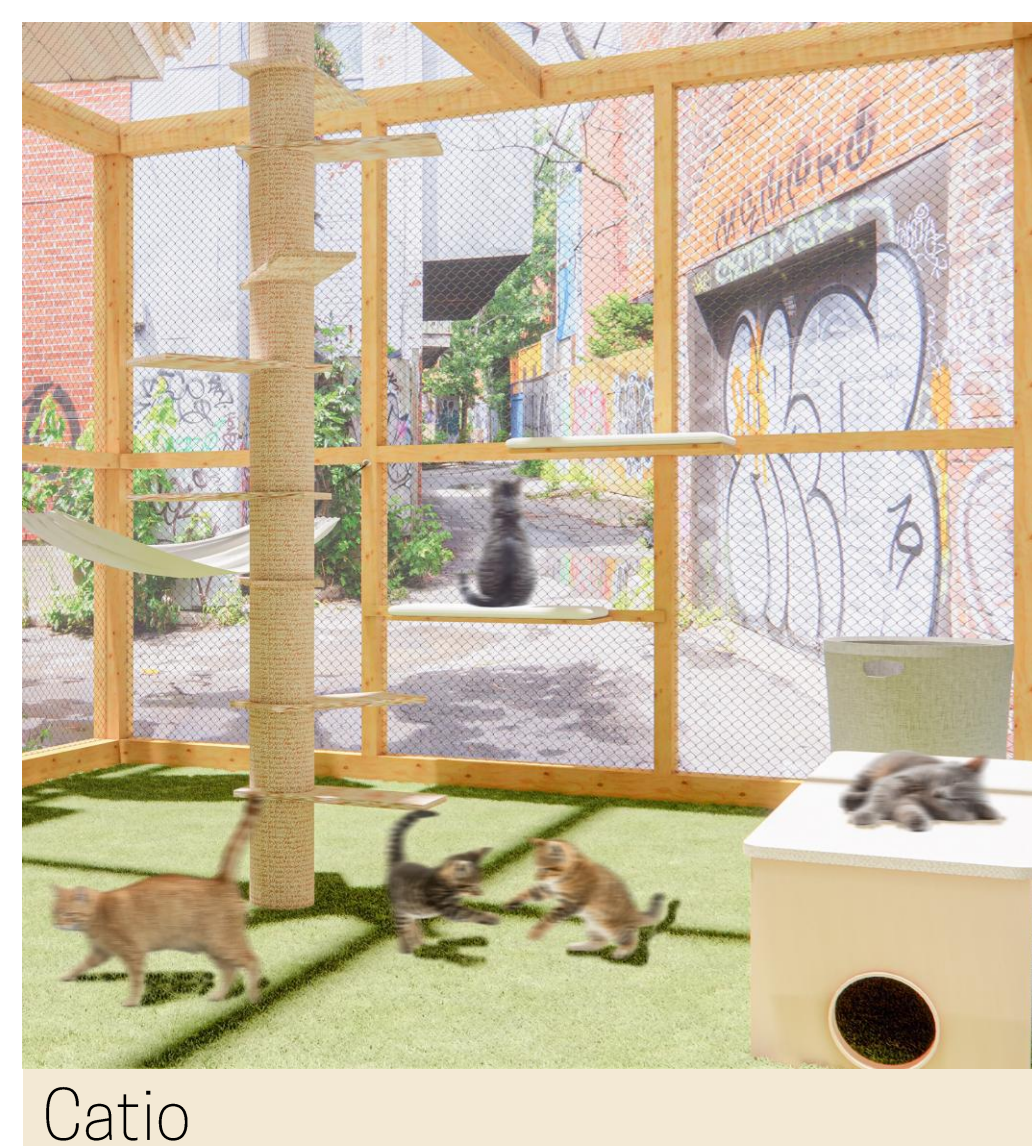

# Le Chat Pitre

- Là où le chat est maître de la demeure -

Le Chat Pitre est un café librairie avec chats situé à l'intersection de l'avenue De Lorimier et de la rue Beaubien, dans le quartier Rosemont-La-Petite-Patrie à Montréal. C'est une destination de choix pour les amoureux de chats, de café et de lecture. Il est possible d'y déguster un café entouré de ces petites bêtes, d'y lire un bon livre ou encore d'y faire ses travaux, le tout dans une ambiance détendue, à l'image de ces félins si peu pressés. On y accueille toute sorte de clientèle, comme les étudiants, les amis, les personnes âgées ayant besoin de réconfort ou encore les familles qui cherchent un endroit calme pour se réunir.

Salle à manger

Coin lounge

Maison à litières

Librairie

Coin banquette

Comptoir café

Bibliothèque

Catio

## Qu'est-ce que le Chat Pitre?

Le Chat Pitre est un café librairie pour chats situé à l'intersection de l'avenue De Lorimier et de la rue Beaubien, dans le quartier Rosemont-La-Petite-Patrie à Montréal. C'est une destination de choix pour les amoureux de chats, de café et de lecture. Il est possible d'y déguster un café entouré de ces petites bêtes, d'y lire un bon livre ou encore d'y faire ses travaux, le tout dans une ambiance détendue, à l'image de ces félins si peu pressés. On y accueille toute sorte de clientèle, comme les étudiants, les amis, les personnes âgées ayant besoin de réconfort ou encore les familles qui cherchent un endroit calme pour se réunir.