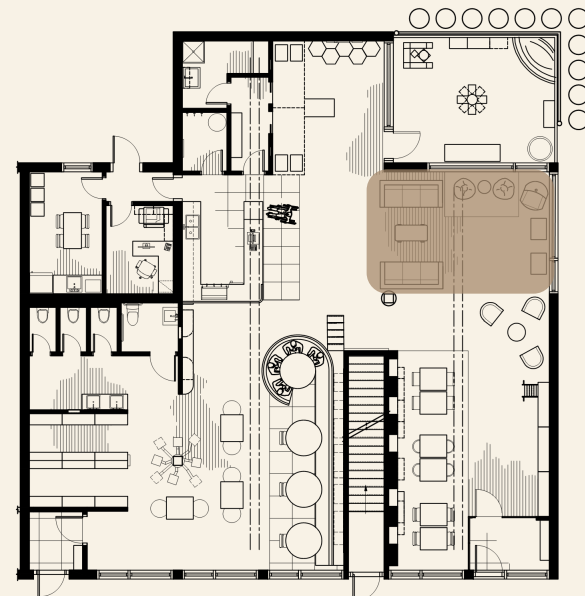

L'espace détente

- Biomimétisme:
  - Colonne recouverte de grattoir
  - Table basse avec espace pour chat
  - Arbres à chats
- Fonctionnalité:
  - L'utilisateur au cœur du design
    - Diversités d'assises et donc de choix
  - Tout le mobilier est déplaçable
    - Incite à la sociabilisation ou au contraire, crée un cocon personnel
- Concept:
  - Panneaux acoustiques au mur et au plafond
    - Délimite la fin du coin lounge
    - Réduit les réverbérations pour garder le calme dans cette zone
    - Éclairage général par des bandes DEL délicates
  - Forme organique sur la retombée
    - Élément central du coin lounge
    - Attire l'œil
    - Apporte de la douceur avec ses formes courbes
    - Harmonie avec le plafonnier à lumière diffuse