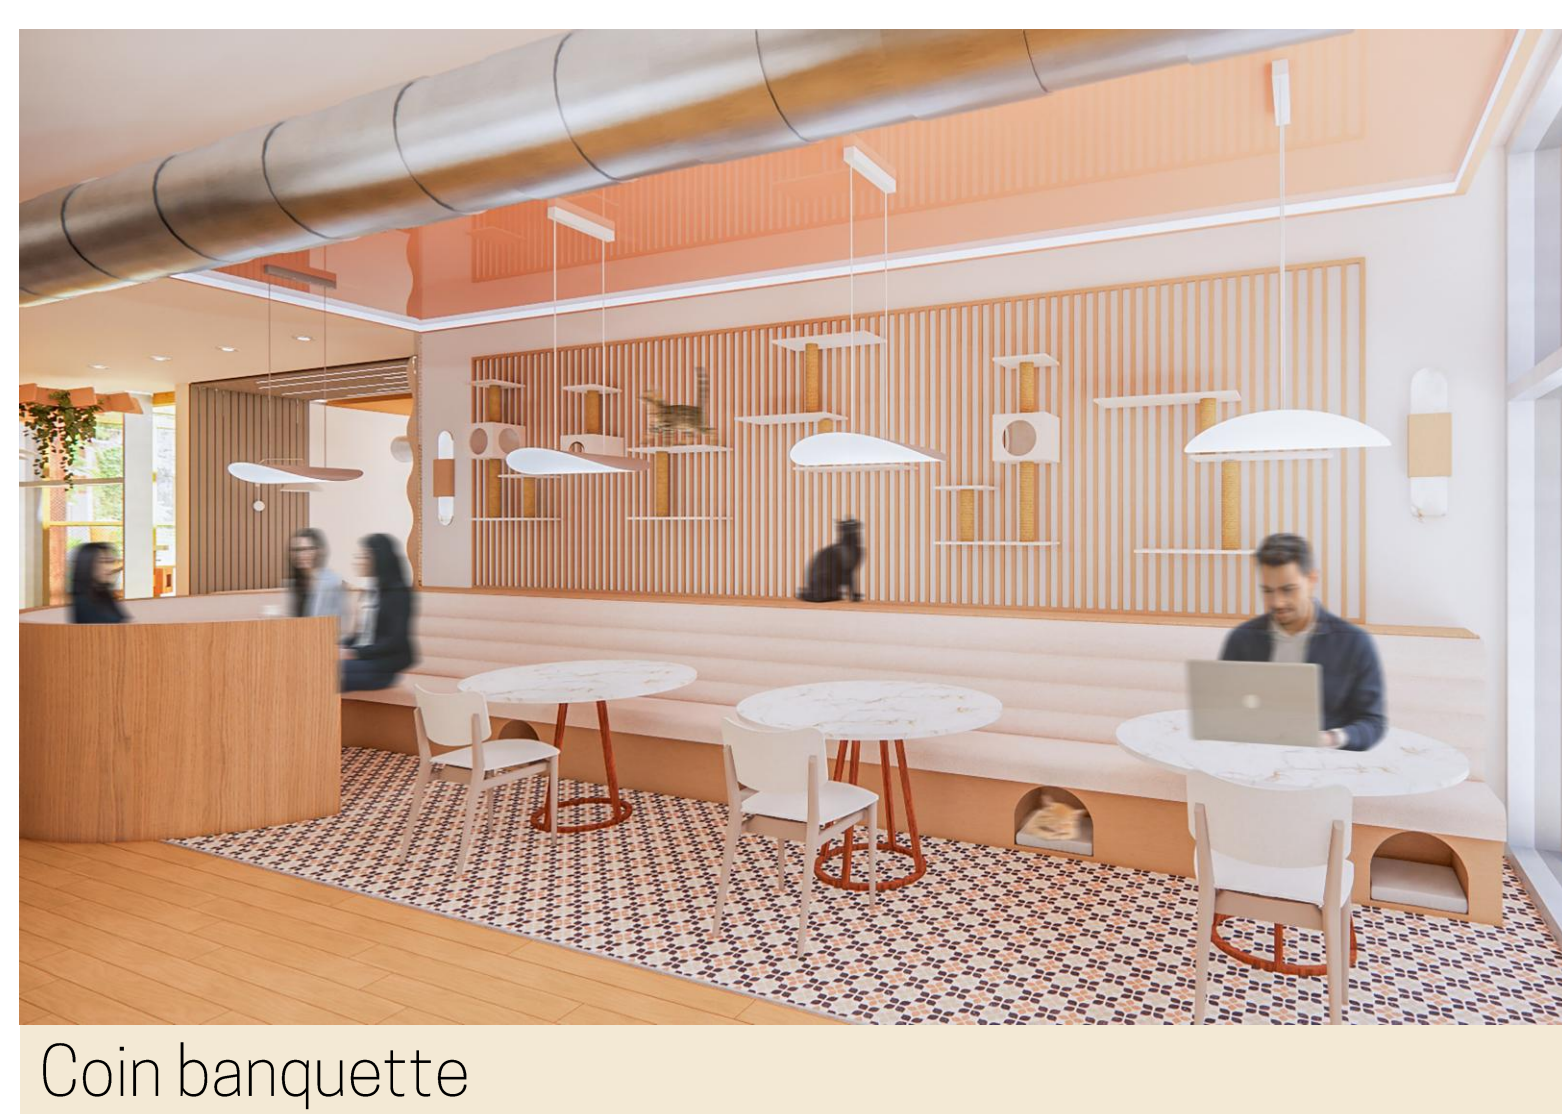

# Le Chat Pitre

- Là où le chat est maître de la demeure -

Le Chat Pitre est un café librairie avec chats situé à l'intersection de l'avenue De Lorimier et de la rue Beaubien, dans le quartier Rosemont-La-Petite-Patrie à Montréal. C'est une destination de choix pour les amoureux de chats, de café et de lecture. Il est possible d'y déguster un café entouré de ces petites bêtes, d'y lire un bon livre ou encore d'y faire ses travaux, le tout dans une ambiance détendue, à l'image de ces félins si peu pressés. On y accueille toute sorte de clientèle, comme les étudiants, les amis, les personnes âgées ayant besoin de réconfort ou encore les familles qui cherchent un endroit calme pour se réunir.

Le design de ce café est pensé pour accommoder les chats, tout en offrant un confort à l'utilisateur. On y retrouve des banquettes avec niches, des pieds de tables en grattoir, des bibliothèques aménagées pour les chats et bien plus! Dans les saisons plus chaudes, la terrasse au sol sera aménagée en un «catio», un patio pour chats, qui permettra aux petites bêtes de prendre un peu d'air frais et aux passants d'admirer les félins.

Salle à manger

Coin lounge

Maison à litières

Librairie

Coin banquette

Comptoir café

Bibliothèque

Catio

## Qu'est-ce que le Chat Pitre?

Le Chat Pitre est un café librairie pour chats situé à l'intersection de l'avenue De Lorimier et de la rue Beaubien, dans le quartier Rosemont-La-Petite-Patrie à Montréal. C'est une destination de choix pour les amoureux de chats, de café et de lecture. Il est possible d'y déguster un café entouré de ces petites bêtes, d'y lire un bon livre ou encore d'y faire ses travaux, le tout dans une ambiance détendue, à l'image de ces félins si peu pressés. On y accueille toute sorte de clientèle, comme les étudiants, les amis, les personnes âgées ayant besoin de réconfort ou encore les familles qui cherchent un endroit calme pour se réunir.