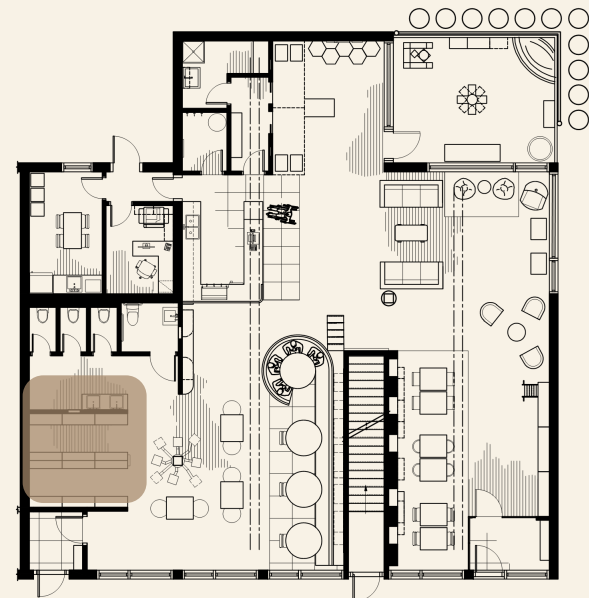

L'espace livres

- Biomimétisme:
  - Arbre à chats construit autour d'une colonne
  - Grattoir sur le côté des bibliothèques
  - Table avec espace pour chats
- Concept:
  - Retombée de plafond
    - Moulures ajoutent du rythme et dynamisme
    - Vinyle représente imaginaire des livres
    - Posé au plafond pour symboliser les rêves et l'imagination
  - Éclairage
    - Plafonniers
      - Délicats pour laisser la vedette au vinyle
      - Éclairage général sur gradateur
    - Éclairage en bandeau
      - Ajoute de l'ambiance
      - Mets en valeur les livres
  - Bibliothèques en stratifié effet bois
    - Résistant
    - Harmonie avec les autres matériaux effet bois