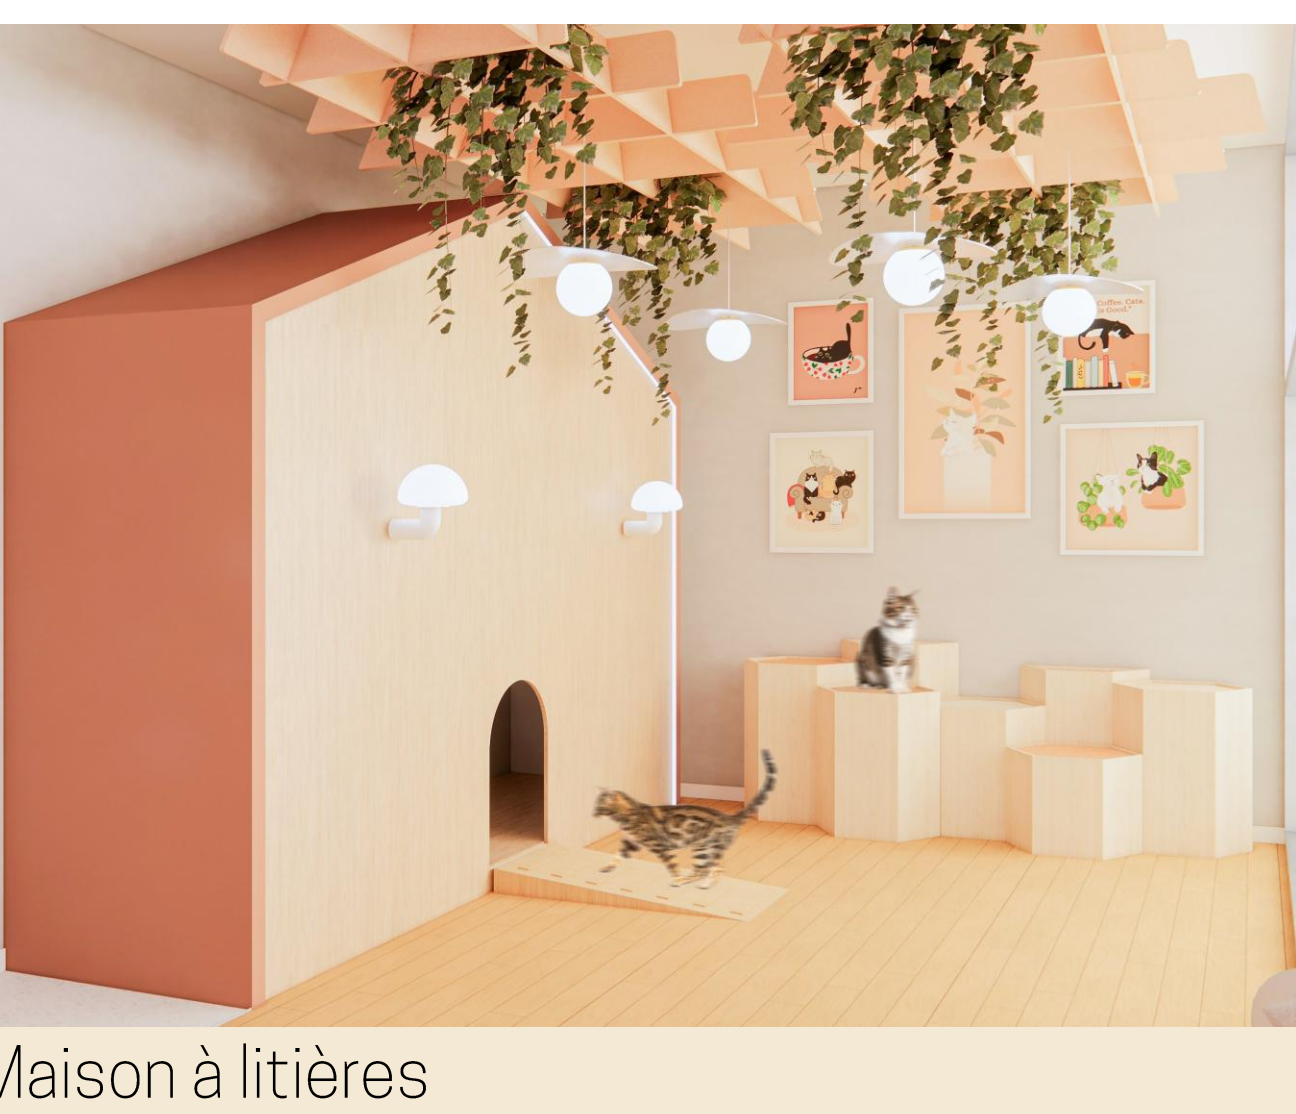

# Le Chat Pitre

- Là où le chat est maître de la demeure -

Le Chat Pitre est un café librairie avec chats situé à l'intersection de l'avenue De Lorimier et de la rue Beaubien, dans le quartier Rosemont-La-Petite-Patrie à Montréal. C'est une destination de choix pour les amoureux de chats, de café et de lecture. Il est possible d'y déguster un café entouré de ces petites bêtes, d'y lire un bon livre ou encore d'y faire ses travaux, le tout dans une ambiance détendue, à l'image de ces félins si peu pressés. On y accueille toute sorte de clientèle, comme les étudiants, les amis, les personnes âgées ayant besoin de réconfort ou encore les familles qui cherchent un endroit calme pour se réunir.

Le design de ce café est pensé pour accommoder les chats, tout en offrant un confort à l'utilisateur. On y retrouve des banquettes avec niches, des pieds de tables en grattoir, des bibliothèques aménagées pour les chats et bien plus! Dans les saisons plus chaudes, la terrasse au sol sera aménagée en un «catio», un patio pour chats, qui permettra aux petites bêtes de prendre un peu d'air frais et aux passants d'admirer les félins.

Salle à manger

Coin lounge

Maison à litières

Librairie

Coin banquette

Comptoir café

Bibliothèque

Catio

## Qu'est-ce que le Chat Pitre?

Le Chat Pitre est un café librairie pour chats situé à l'intersection de l'avenue De Lorimier et de la rue Beaubien, dans le quartier Rosemont-La-Petite-Patrie à Montréal. C'est une destination de choix pour les amoureux de chats, de café et de lecture. Il est possible d'y déguster un café entouré de ces petites bêtes, d'y lire un bon livre ou encore d'y faire ses travaux, le tout dans une ambiance détendue, à l'image de ces félins si peu pressés. On y accueille toute sorte de clientèle, comme les étudiants, les amis, les personnes âgées ayant besoin de réconfort ou encore les familles qui cherchent un endroit calme pour se réunir.