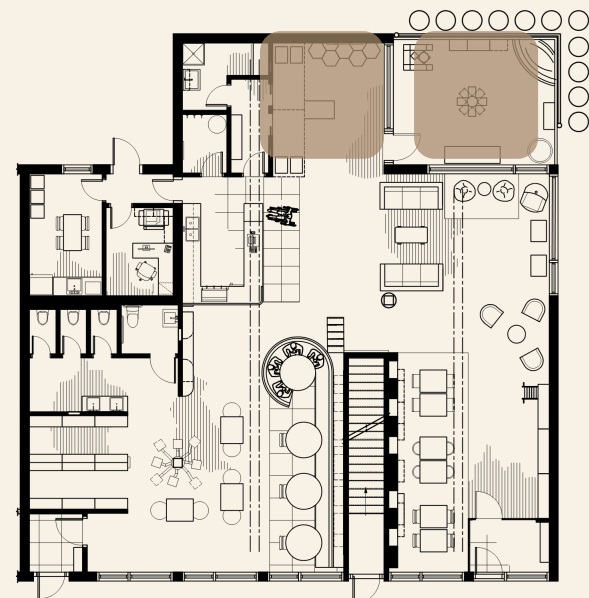

Les espaces pour chats

- Biomimétisme:
  - Maison à litière
    - Intimité pour les chats
    - Camoufle les odeurs
    - Accessible par la salle de nettoyage à l'arrière
  - Podiums de hauteurs différentes
- Concept:
  - Structure quadrillée acoustique en feutre
    - Augmente l'acoustique générale
    - Diminue le plafond de façon intéressante
    - Jeu de hauteur avec les suspensions
  - Camaïeux de rose
    - Délimite la zone des chats
    - Douceur et calme
- Biomimétisme:
  - Types de jeux présents
  - Espace jeu extérieur
    - Peuvent profiter de l'extérieur en étant protégés
    - Les passants peuvent les observer
    - Donne envie aux gens d'entrer dans le café pour voir les chats

Coin maison