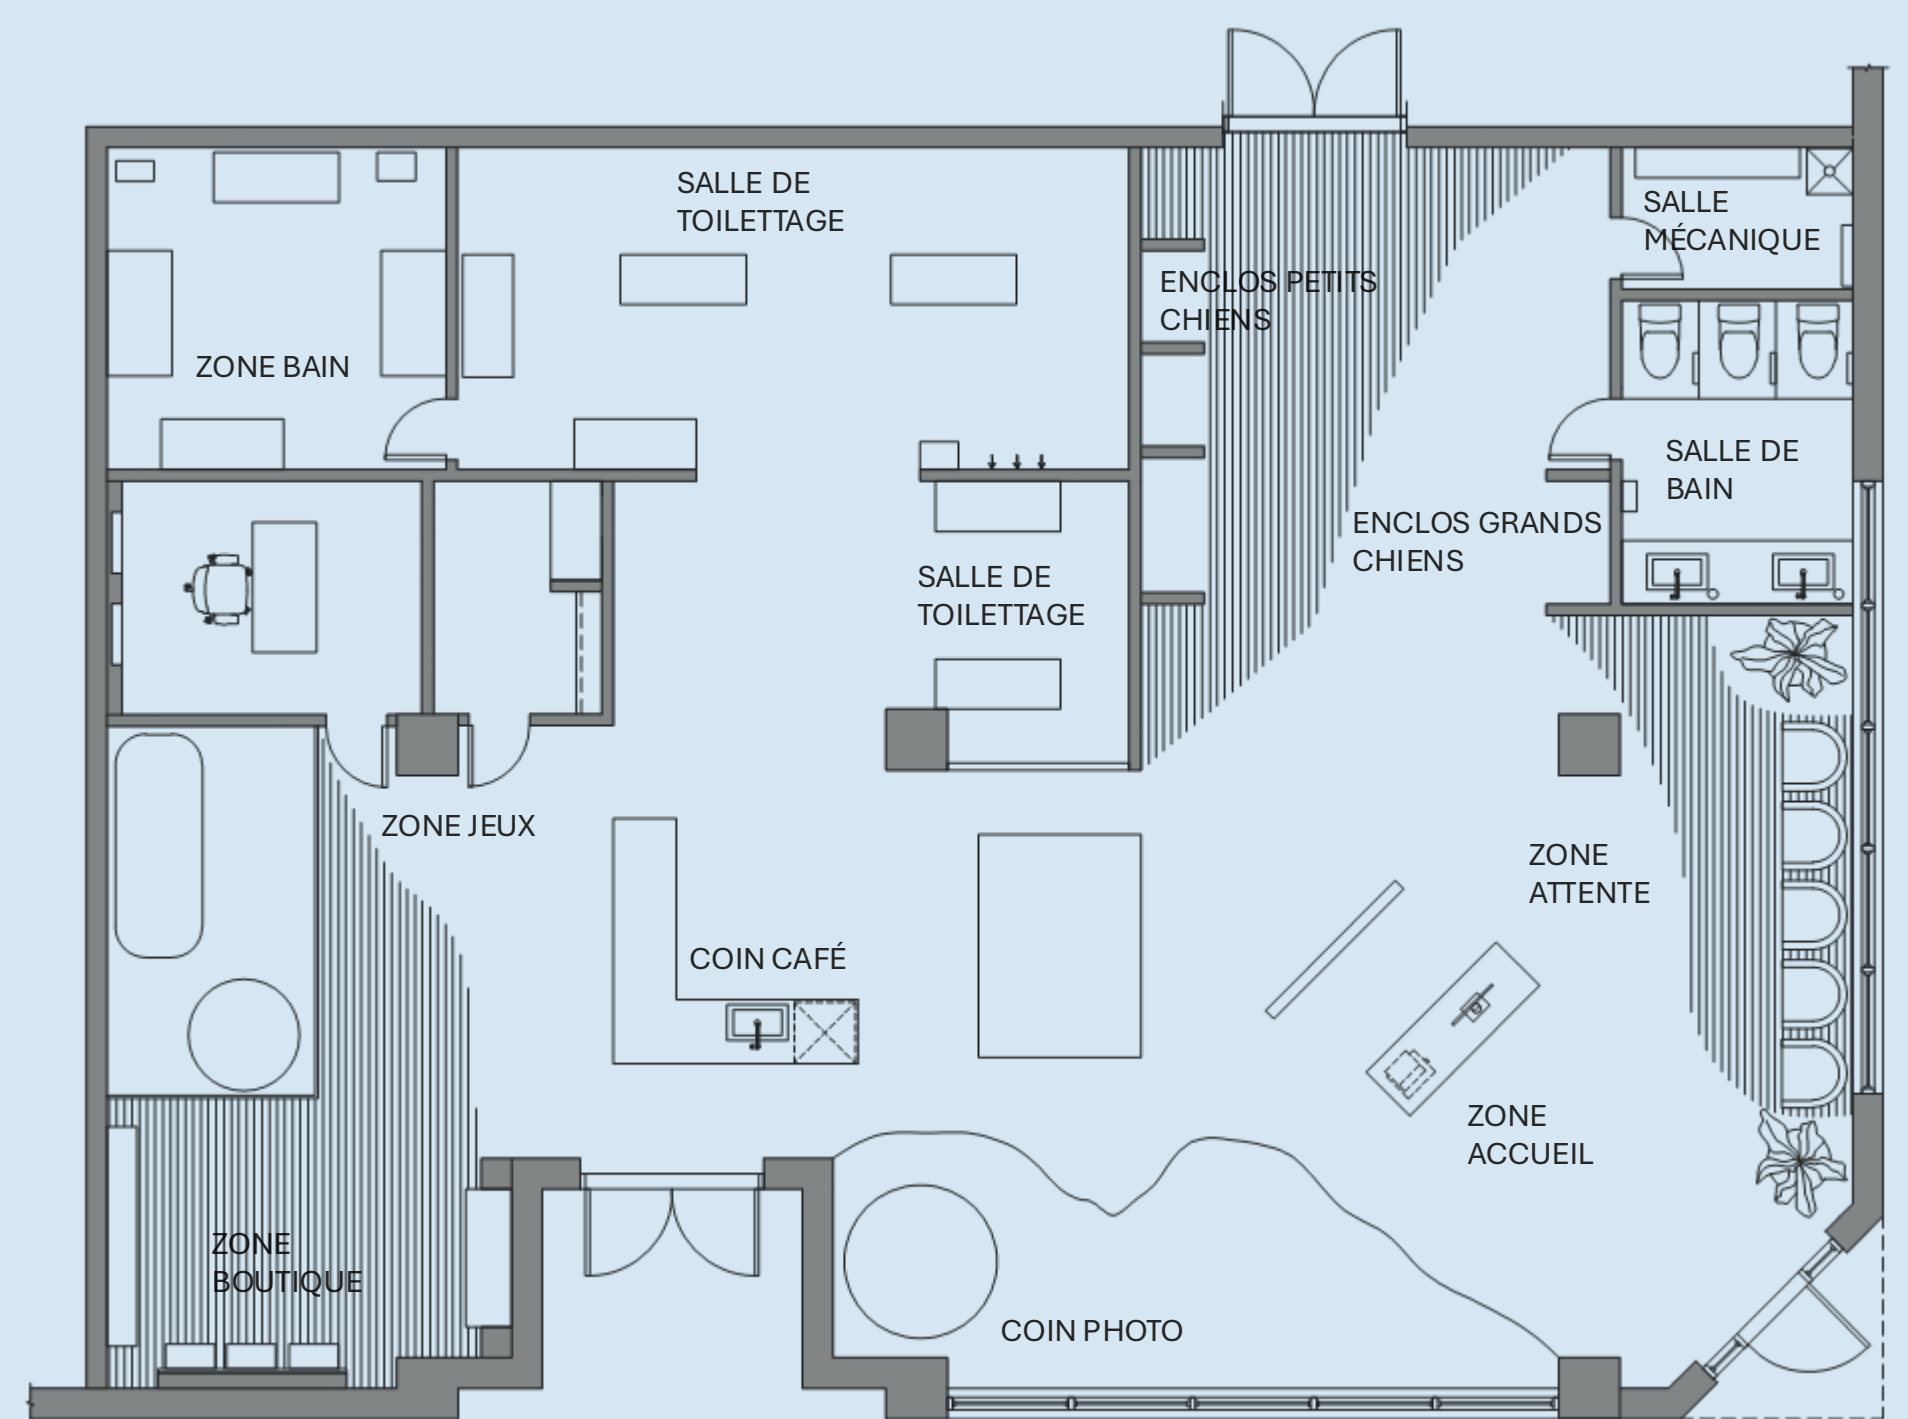

LE WOOF SPA

SALON DE TOILETTAGE

Le salon de toilettage a été pensé pour offrir une expérience agréable autant pour les animaux que pour leurs propriétaires. L'aménagement est conçu pour mettre l'utilisateur au centre, en facilitant la circulation et en créant une atmosphère rassurante. Les espaces sont ouverts et lumineux pour réduire le stress des animaux et permettre aux propriétaires de rester à proximité tout en permettant une accessibilité universelle pour qui compte entrant dans le commerce. Le choix des matériaux, comme le bois clair et les couleurs douces, contribue à créer un environnement chaleureux et accueillant. La durabilité des matériaux a aussi été pensée tout au long du projet. L'ergonomie des postes de travail a aussi été réfléchi pour faciliter les gestes des toiletteurs leur permettant aussi d'avoir un confort maximal tout au long de leur travail. Ainsi, chaque détail a été conçu et pensé de manière à améliorer le bien-être de tous à chacune des visites, tout en portant une attention particulière aux besoins humains et animal.

La zone accueil

Le coin café

La zone jeux

La boutique

Le coin photo