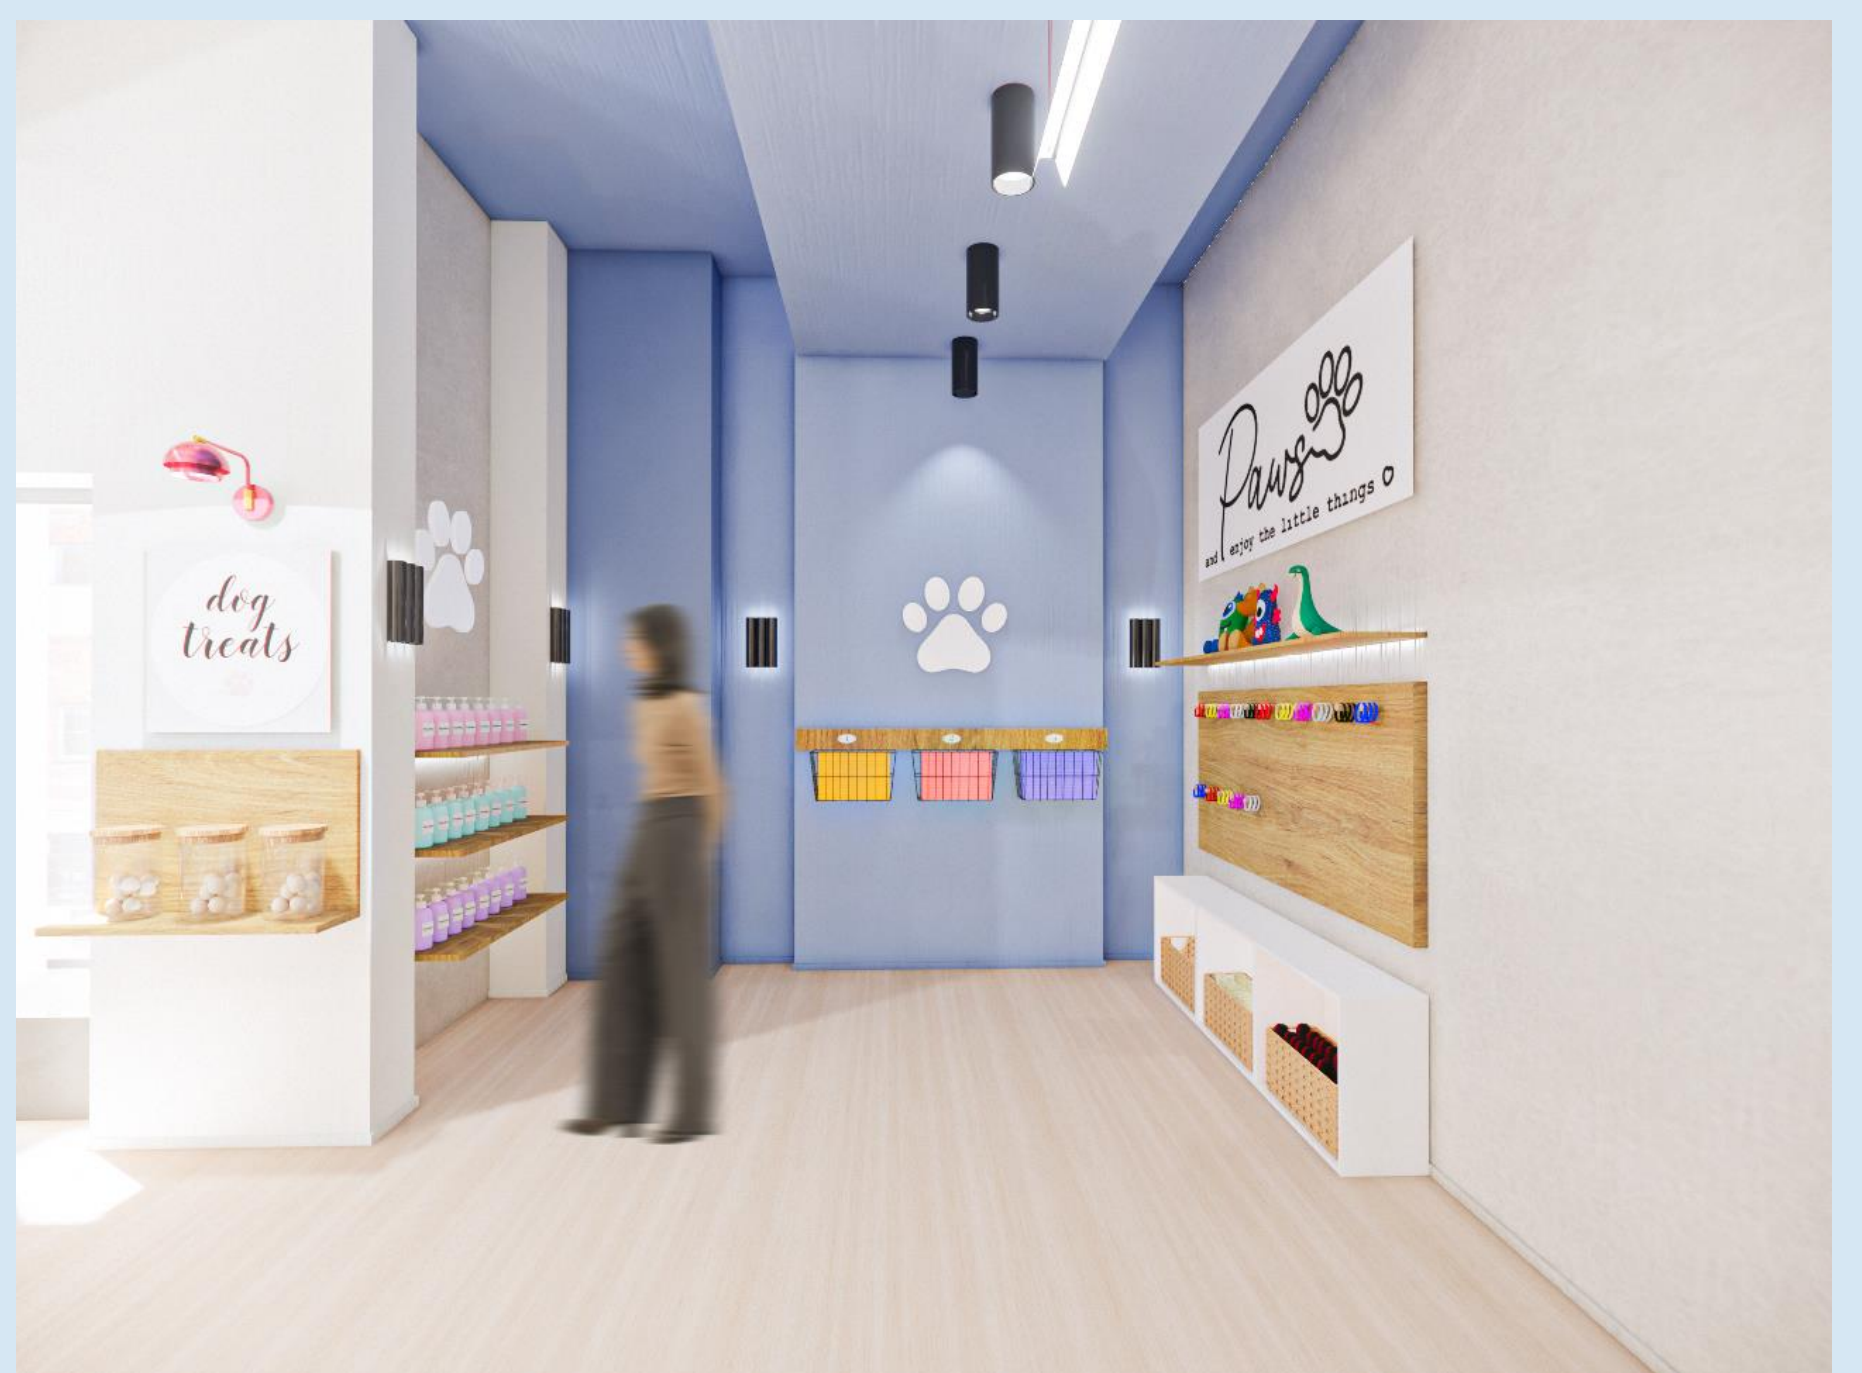

LE WOOF SPA

SALON DE TOILETTAGE

Le salon de toilettage a été pensé pour offrir une expérience agréable autant pour les animaux que pour leurs propriétaires. L'aménagement est conçu pour mettre l'utilisateur au centre, en facilitant la circulation et en créant une atmosphère rassurante. Les espaces sont ouverts et lumineux pour réduire le stress des animaux et permettre aux propriétaires de rester à proximité tout en permettant une accessibilité universelle pour qui compte entrant dans le commerce. Le choix des matériaux, comme le bois clair et les couleurs douces, contribue à créer un environnement chaleureux et accueillant. La durabilité des matériaux a aussi été pensée tout au long du projet. L'ergonomie des postes de travail a aussi été réfléchi pour faciliter les gestes des toiletteurs leur permettant aussi d'avoir un confort maximal tout au long de leur travail. Ainsi, chaque détail a été conçu et pensé de manière à améliorer le bien-être de tous à chacune des visites, tout en portant une attention particulière aux besoins humains et animal.

La zone accueil

Le coin café

La zone jeux

La boutique

Le coin photo