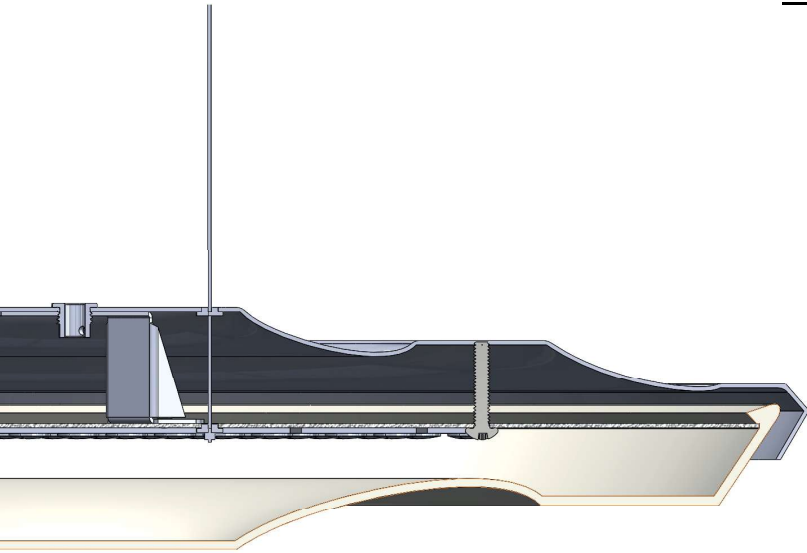

EUREKA

LUMINAIRE ARCHITECTURAL ALICE

Mandat

Une famille de luminaires architecturaux de type suspension et applique murale, destinée aux bâtiments commerciaux ou institutionnels. Les luminaires doivent intégrer la technologie « Power over Aircraft », c'est-à-dire sans fil d'alimentation visible.

Concept

Le luminaire Alice propose une variante élégante d'un éclairage architectural sobre sans être ennuyeux. L'intégration de formes ondulées concentriques brise la monotonie d'une forme lisse et sans relief et produit un effet de mouvement fluide et harmonieux. En transformant le courant alternatif en courant de basse tension via un transformateur intégré dans la canopé et des câbles discrets qui assurent la liaison jusqu'au luminaire, le système Aircraft élimine tout risque d'électrocution lors des maintenances.

De plus, cette configuration du dispositif d'alimentation électrique produit un effet de flottement du luminaire. Les nombreuses configurations possibles grâce à un simple ajustement des longueurs de câble Aircraft permettent d'installer le luminaire dans une variété d'angles et de directions.

tdp techniques de design
de produits

EUREKA

LUMINAIRE ARCHITECTURAL ALICE

tdp techniques de design
de produits

Power over Aircraft

Le dispositif de conversion électrique en basse tension dissimulé dans la canopé et les câbles Aircraft discrets, produit un effet impressionnant de flottement du luminaire.