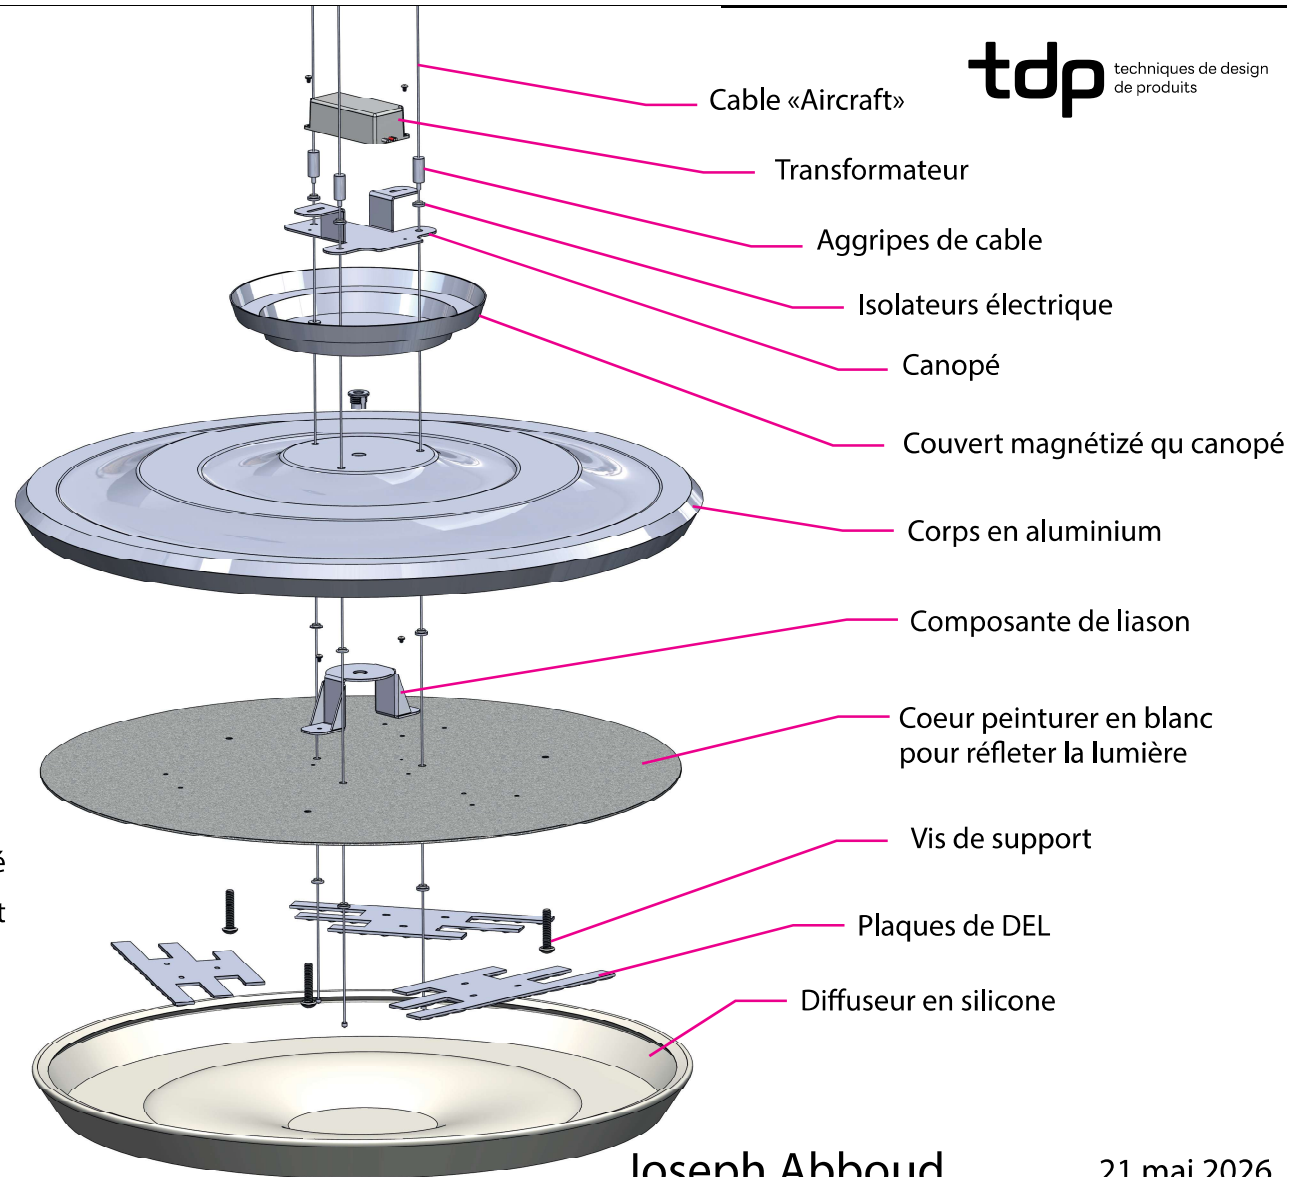

EUREKA

LUMINAIRE ARCHITECTURAL ALICE

Mandat

Une famille de luminaires architecturaux de type suspension et applique murale, destinée aux bâtiments commerciaux ou institutionnels. Les luminaires doivent intégrer la technologie « Power over Aircraft », c'est-à-dire sans fil d'alimentation visible.

Concept

Le luminaire Alice propose une variante élégante d'un éclairage architectural sobre sans être ennuyeux. L'intégration de formes ondulées concentriques brise la monotonie d'une forme lisse et sans relief et produit un effet de mouvement fluide et harmonieux. En transformant le courant alternatif en courant de basse tension via un transformateur intégré dans la canopé et des câbles discrets qui assurent la liaison jusqu'au luminaire, le système Aircraft élimine tout risque d'électrocution lors des maintenances.

De plus, cette configuration du dispositif d'alimentation électrique produit un effet de flottement du luminaire. Les nombreuses configurations possibles grâce à un simple ajustement des longueurs de câble Aircraft permettent d'installer le luminaire dans une variété d'angles et de directions.

tdp techniques de design
de produits

EUREKA

LUMINAIRE ARCHITECTURAL ALICE

tdp techniques de design
de produits

Power over Aircraft

Le dispositif de conversion électrique en basse tension dissimulé dans la canopé et les câbles Aircraft discrets, produit un effet impressionnant de flottement du luminaire.